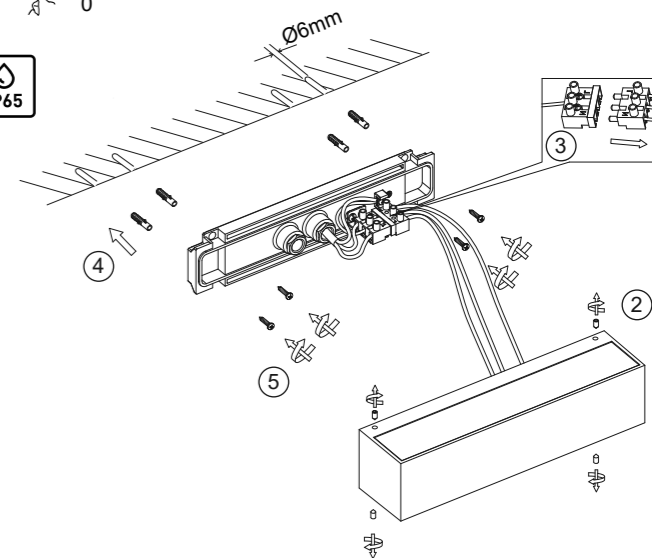

LED 18 W
2.290 lm
18 W
1.035 lm
t 25.000 h
T_k 3.000 K
15.000 x
<0,5 s

831322

230V / 50Hz~

LED 1x LED-Board 230V DC / 18W

4x 4x 1x
1x 2x 2x

Paul Neuhaus

Paul Neuhaus GmbH

Olakenweg 36 · D-59457 Werl