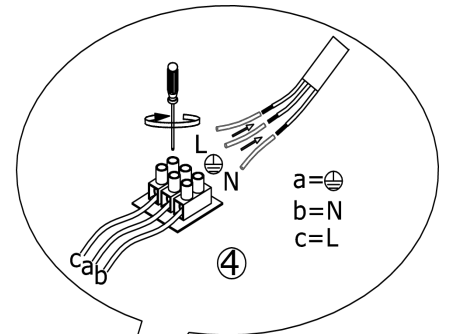

LED

t

T_k

0,8 W
120 lm
10 W
960 lm
20.000 h
3.000 K
15.000 x
<0,5 s

833579

230V/50Hz ~

10x LED-Board 6V DC / 0,8W

3x

2x

2x

1x

2x

①