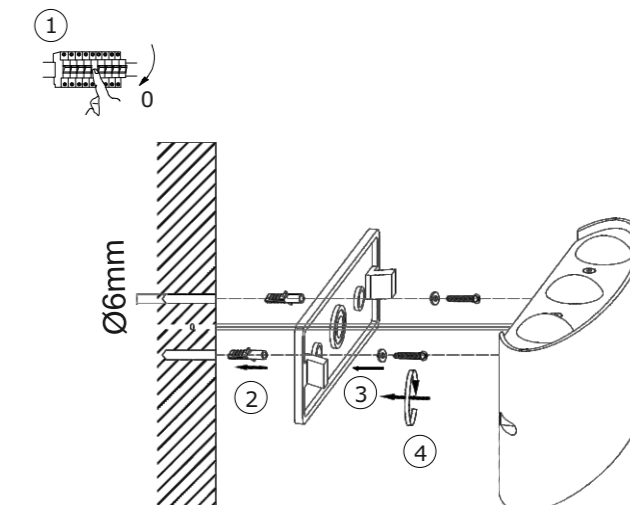

LED	0,8 W	835829	
	130 lm		
	6,5 W		
	500 lm		
t	20.000 h	230V / 50Hz~	
T _k	3.000 K	LED	6x LED-Board 6V DC / 0,8W
	15.000 x		3x / 2x 2x
	< 0,5 s		1x 2x

5

6