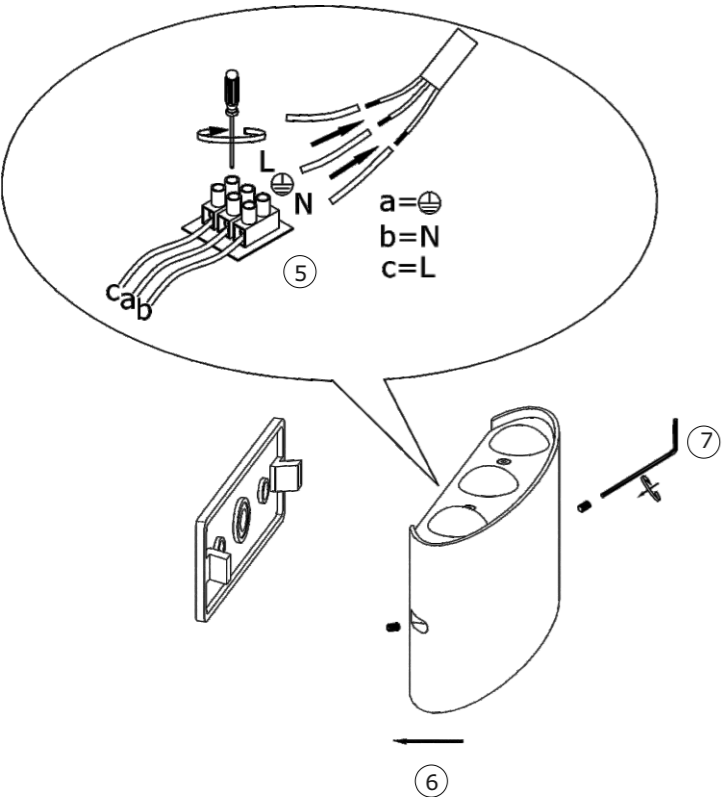

LED	0,8 W	835829	
	130 lm		
	6,5 W		
	500 lm		
t	20.000 h	230V / 50Hz~	
T _k	3.000 K	LED	6x LED-Board 6V DC / 0,8W
	15.000 x		3x / 2x 2x
	< 0,5 s		1x 2x

5

6