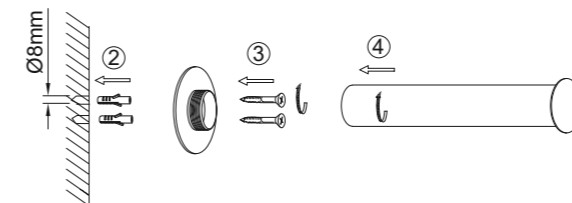

837043

230V / 50Hz~

1x E27 max. 40W

2x  2x 