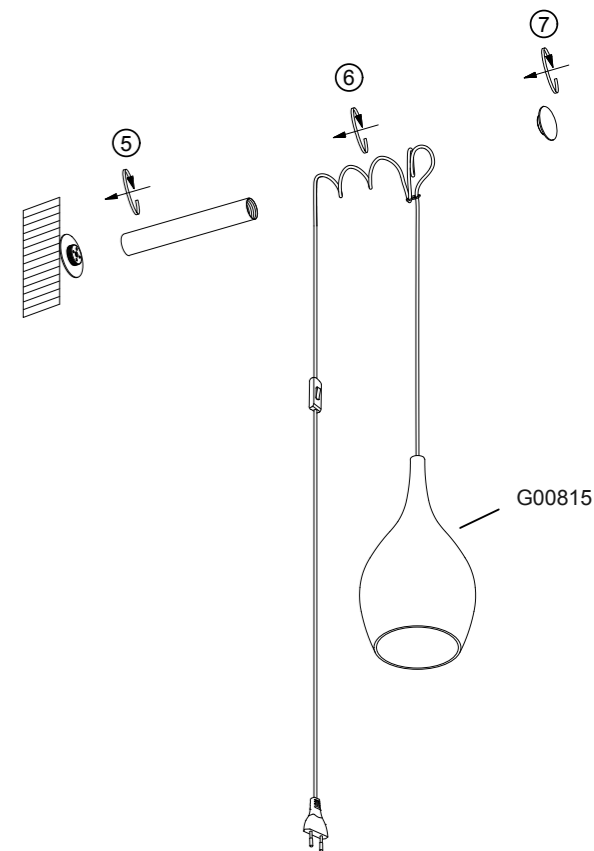

836953

230V/50Hz~

💡 1x E27 /40 W

2x  2x  2x 

G00815