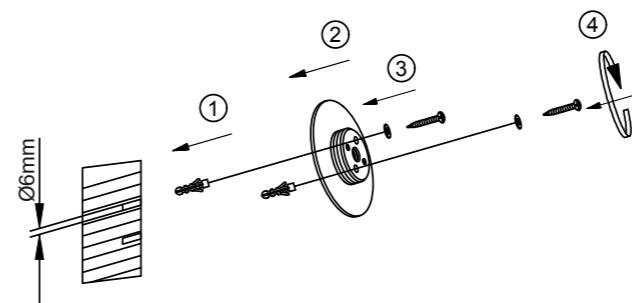

836953

230V/50Hz~

💡 1x E27 /40 W

2x  2x  2x 

G00815