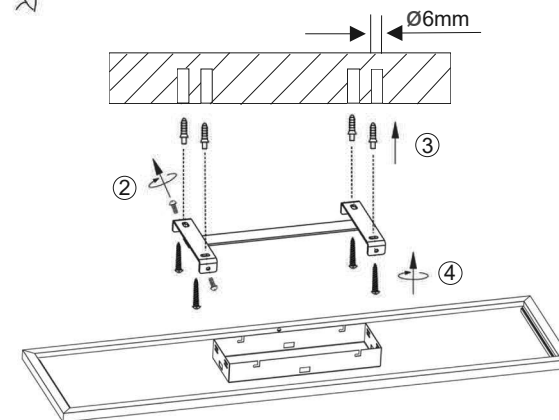

HU Ez a termék <E> energiahatékonysági osztályba tartozó fényforrást tartalmaz.

IT Questo prodotto contiene una sorgente luminosa della classe di efficienza energetica <E>.

LT Šis produktas yra su šviesos šaltiniu, kurio energinio efektyvumo klasė yra <E>.

LV Šis izstrādājums satur gaismas avotu, kas atbilst energoefektivitātes klasei <E>.

NL Dit product bevat een lichtbron van energie-efficiëntieklasse <E>.

NO Dette produktet inneholder en lyskilde i energieffektivitetsklasse <E>.

PL Produkt ten zawiera źródło światła o klasie efektywności energetycznej <E>.

PT Este produto contém uma fonte de luz da classe de eficiência energética <E>.

RO Acest produs conține o sursă de lumină din clasa de eficiență energetică <E>.

RU Данное изделие содержит источник света класса энергоэффективности <E>.

SK Tento výrobek obsahuje zdroj svetla triedy energetickej efektivity <E>.

SL Ta izdelek vsebuje svetlobni vir razreda energijske učinkovitosti <E>.

SR Ovaj proizvod sadrži izvor svetlosti energetske klase <E>.

SV Denna produkt innehåller en ljuskälla i energieffektivitetsklass <E>.

TR Bu ürün, enerji verimliliği sınıfına sahip bir ışık kaynağı içerir <E>.

LED 27 W / 10W
3.600lm

43 W
2.200lm

t 30.000 h

T_k 2.700-6.000 K / RGB

15.000 x

<0,5 s

2,4 GHz
-12,22 dBm