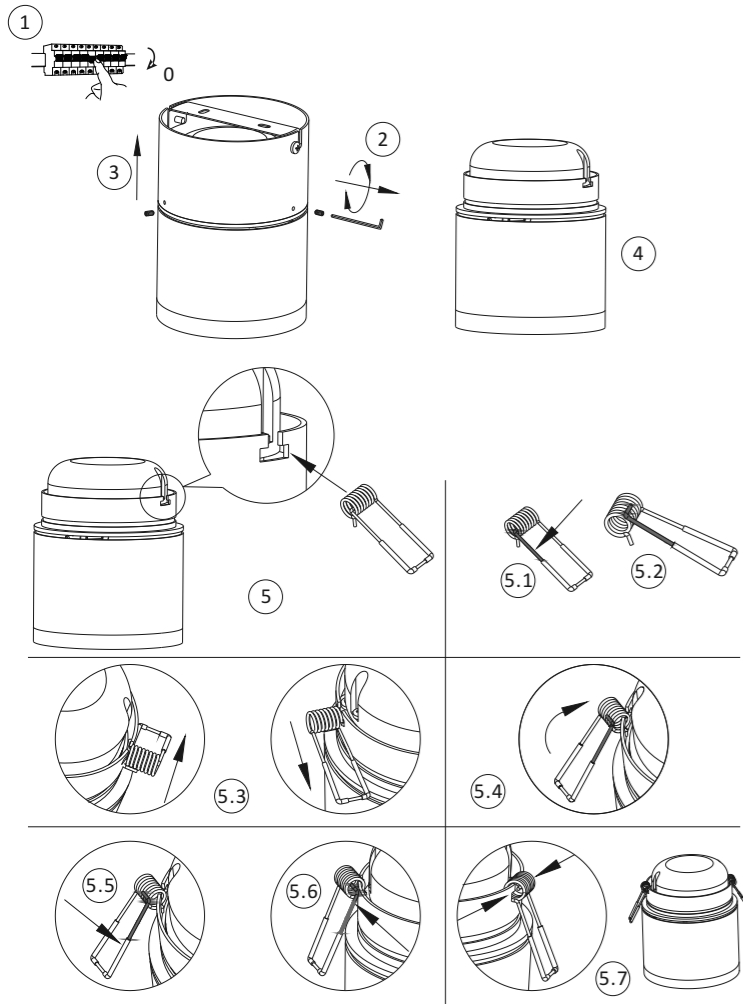

### A: Aufbauleuchte / surface-mounted luminaire

**B: Einbauleuchte / recessed luminaire**

**!** Als Einbauleuchte darf der Kopf nicht gedreht werden!  
As a recessed lamp, the head must not be rotated!