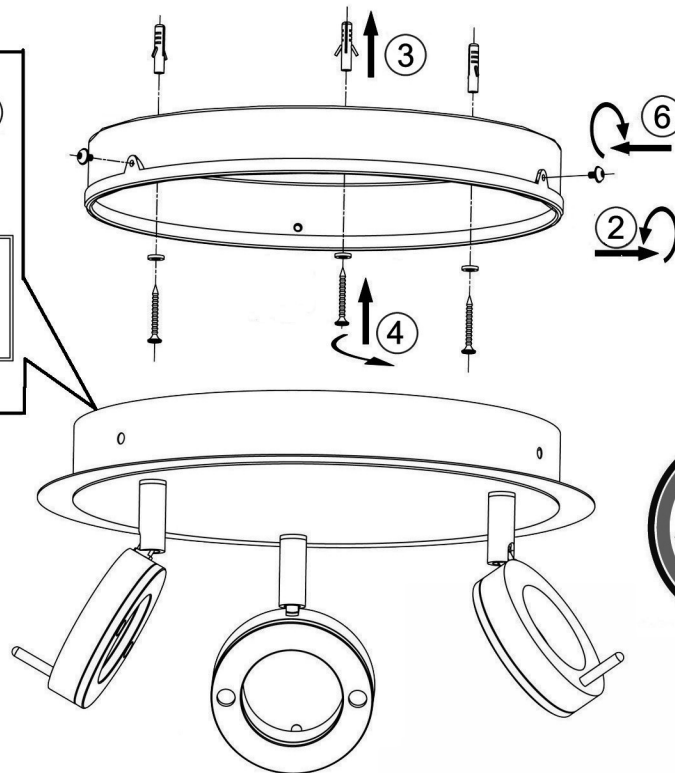

LED

t

T<sub>k</sub>

6 W  
750 lm  
21 W  
1.500 lm  
25.000 h  
3.000 K  
12.500 x  
0 s

# 826898

230V / 50Hz~

LED

3x LED-Board 13,5V DC / 6W

3 x 3 x 3 x