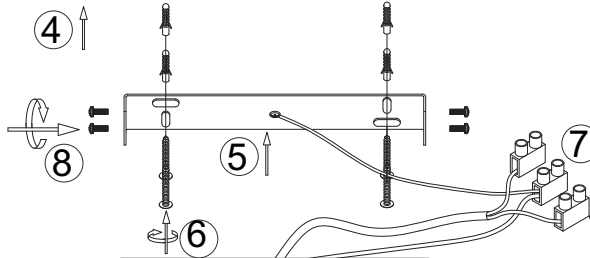

829125

230V / 50Hz~

9x G9 max. 40W

4x

4x

1

← E3150005

2