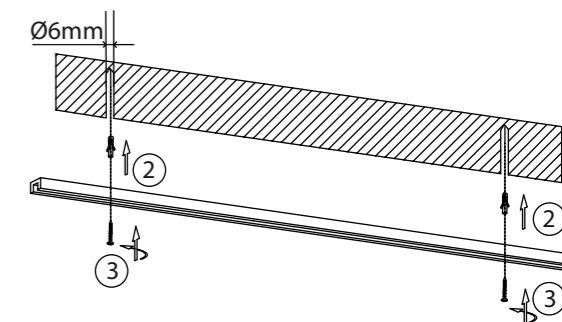

Paul Neuhaus

Paul Neuhaus GmbH
Olakenweg 36 · D-59457 Werl

+49(0)2922 9721 9290

Kundenservice@neuhaus-group.de

www.paul-neuhaus.de