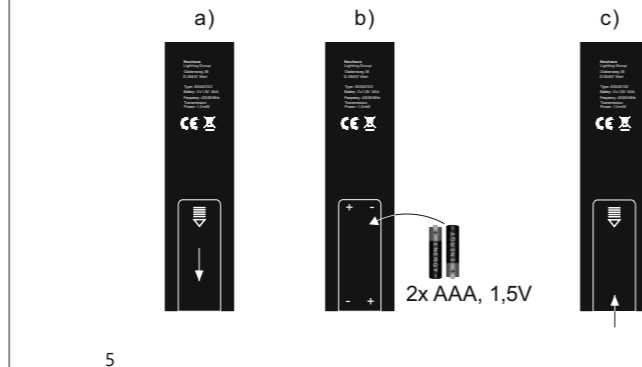

Anlernen der Fernbedienung an die Leuchte

Schalten Sie die Leuchte über den Wandschalter ein. Drücken Sie innerhalb von 5 Sekunden die ON-Taste auf der Fernbedienung. Die Leuchte ist nun angelernt und kann über die Fernbedienung gesteuert werden.

!!! Eine Fernbedienung kann unbegrenzt viele Leuchten steuern. Eine Leuchte kann von einer Fernbedienung angesteuert werden !!!

Assigning the remote control to the light

Switch the light on via the wall switch. Press the ON button on remote control within 5 seconds. The light is now assigned and can be operated by the remote control.

!!! A remote control can control an unlimited number of lights. A light can be operated by one remote control !!!

Beschreibung / Description	Betriebsgröße / Operation data
Batterie / Battery	2x AAA, 1,5V
Sendefrequenz / Transmission frequency	433,92 MHz
Sendeleistung / Transmitting power	1,0 mW
Leerlaufstrom / No-load current	0,001 mA
Betriebsstrom / Operating current	max. 15 mA
Reichweite der Fernbedienung / Range of the remote control	6-8 m