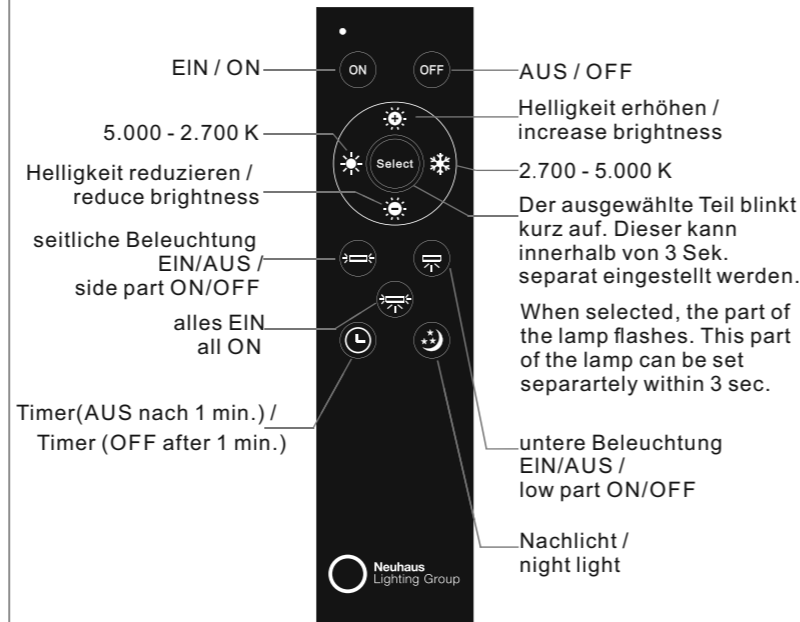

Anlernen der Fernbedienung an die Leuchte

Schalten Sie die Leuchte über den Wandschalter ein. Drücken Sie innerhalb von 5 Sekunden die ON-Taste auf der Fernbedienung. Die Leuchte ist nun angelernt und kann über die Fernbedienung gesteuert werden.

!!! Eine Fernbedienung kann unbegrenzt viele Leuchten steuern. Eine Leuchte kann von einer Fernbedienung angesteuert werden !!!

Assigning the remote control to the light

Switch the light on via the wall switch. Press the ON button on remote control within 5 seconds. The light is now assigned and can be operated by the remote control.

!!! A remote control can control an unlimited number of lights. A light can be operated by one remote control !!!

Beschreibung / Description	Betriebsgröße / Operation data
Batterie / Battery	2x AAA, 1,5V
Sendefrequenz / Transmission frequency	433,92 MHz
Sendeleistung / Transmitting power	1,0 mW
Leerlaufstrom / No-load current	0,001 mA
Betriebsstrom / Operating current	max. 15 mA
Reichweite der Fernbedienung / Range of the remote control	6-8 m