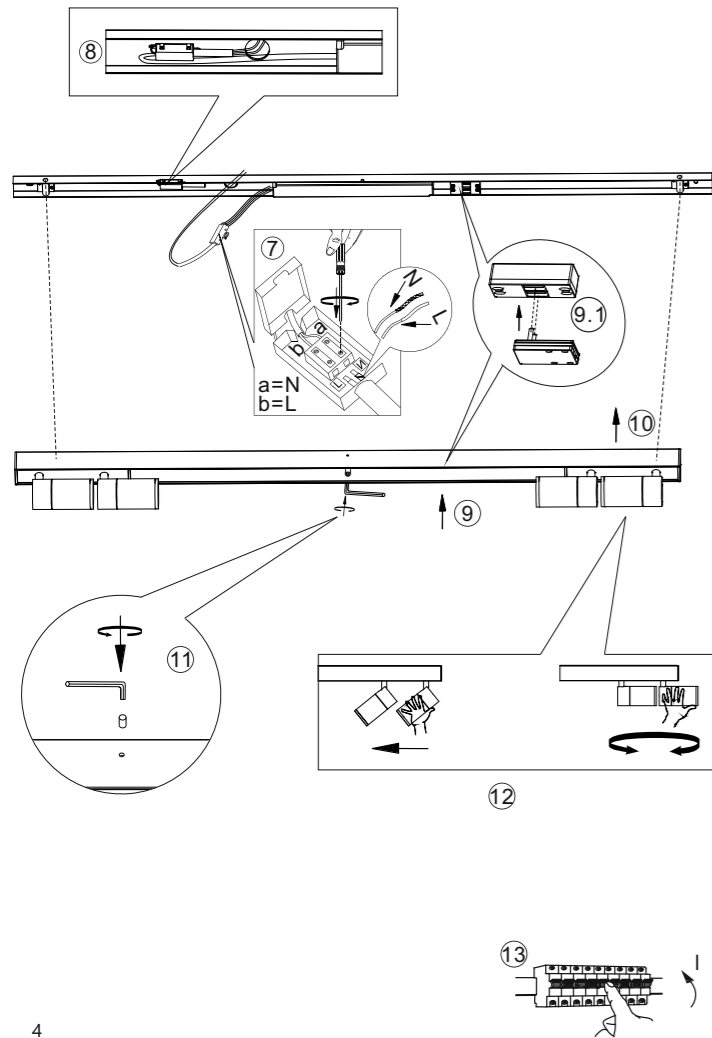

Anlernen der Fernbedienung an die Leuchte

Schalten Sie die Leuchte über den Wandschalter ein. Drücken Sie innerhalb von 5 Sekunden die ON-Taste auf der Fernbedienung. Die Leuchte ist nun angelernt und kann über die Fernbedienung gesteuert werden.

!!! Eine Fernbedienung kann unbegrenzt viele Leuchten steuern. Eine Leuchte kann von einer Fernbedienung angesteuert werden !!!

Assigning the remote control to the light

Switch the light on via the wall switch. Press the ON button on remote control within 5 seconds. The light is now assigned and can be operated by the remote control.

!!! A remote control can control an unlimited number of lights. A light can be operated by one remote control !!!

Beschreibung / Description	Betriebsgröße / Operation data
Batterie / Battery	2x AAA, 1,5V
Sendefrequenz / Transmission frequency	433,92 MHz
Sendeleistung / Transmitting power	1,0 mW
Leerlaufstrom / No-load current	0,001 mA
Betriebsstrom / Operating current	max. 15 mA
Reichweite der Fernbedienung / Range of the remote control	6-8 m