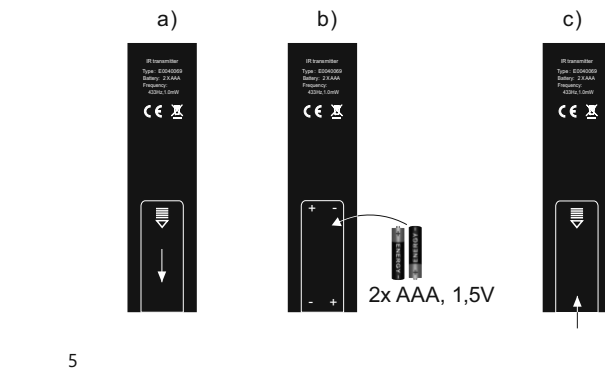

Anlernen der Fernbedienung an die Leuchte

Schalten Sie die Leuchte über den Wandschalter ein. Drücken Sie innerhalb von 5 Sekunden die ON-Taste auf der Fernbedienung. Die Leuchte ist nun angelernt und kann über die Fernbedienung gesteuert werden.

!!! Eine Fernbedienung kann unbegrenzt viele Leuchten steuern. Eine Leuchte kann von einer Fernbedienung angesteuert werden !!!

Assigning the remote control to the light

Switch the light on via the wall switch. Press the ON button on remote control within 5 seconds. The light is now assigned and can be operated by the remote control.

!!! A remote control can control an unlimited number of lights. A light can be operated by one remote control !!!

Beschreibung / Description	Betriebsgröße / Operation data
Batterie / Battery	2x AAA, 1,5V
Sendefrequenz / Transmission frequency	433,92 MHz
Sendeleistung / Transmitting power	1,0 mW
Leerlaufstrom / No-load current	0,001 mA
Betriebsstrom / Operating current	max. 15 mA
Reichweite der Fernbedienung / Range of the remote control	6-8 m