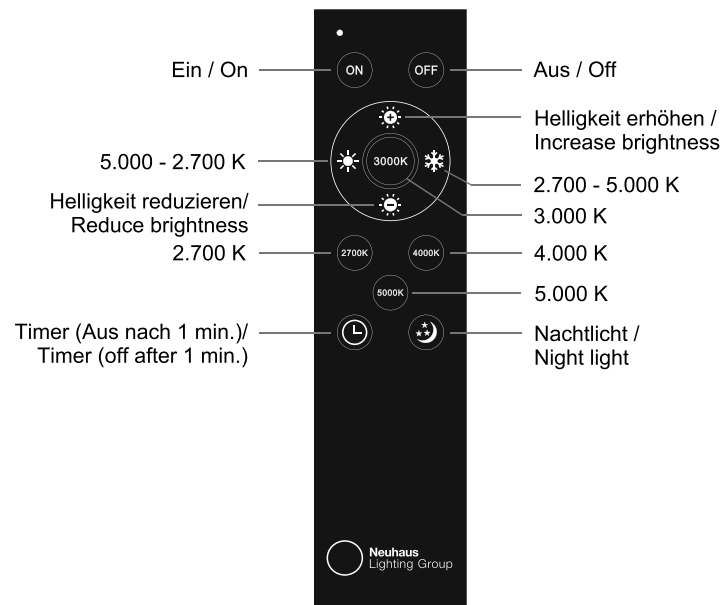

Anlernen der Fernbedienung an die Leuchte

Schalten Sie die Leuchte über den Wandschalter ein. Drücken Sie innerhalb von 5 Sekunden die ON-Taste auf der Fernbedienung. Die Leuchte ist nun angelernt und kann über die Fernbedienung gesteuert werden.

!!! Eine Fernbedienung kann unbegrenzt viele Leuchten steuern. Eine Leuchte kann von einer Fernbedienung angesteuert werden !!!

Assigning the remote control to the light

Switch the light on via the wall switch. Press the ON button on remote control within 5 seconds. The light is now assigned and can be operated by the remote control.

!!! A remote control can control an unlimited number of lights. A light can be operated by one remote control !!!

Beschreibung / Description	Betriebsgröße / Operation data
Batterie / Battery	2x AAA, 1,5V
Sendefrequenz / Transmission frequency	433,92 MHz
Sendeleistung / Transmitting power	1,0 mW
Leerlaufstrom / No-load current	0,001 mA
Betriebsstrom / Operating current	max. 15 mA
Reichweite der Fernbedienung / Range of the remote control	6-8 m