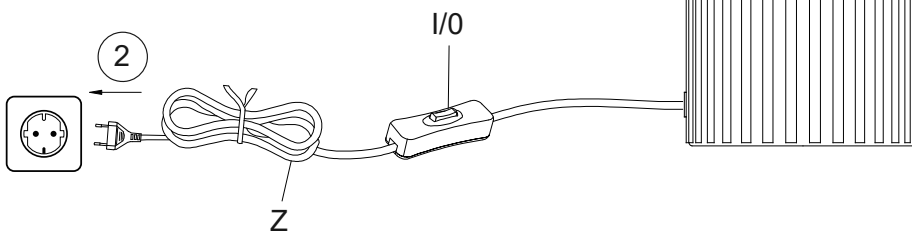

**836668/836669/836670**

230V / 50Hz~

1x E27 max. 10W

*Paul Neuhaus*

Paul Neuhaus  
Olakenweg 36 · 59457 Werl  
Germany