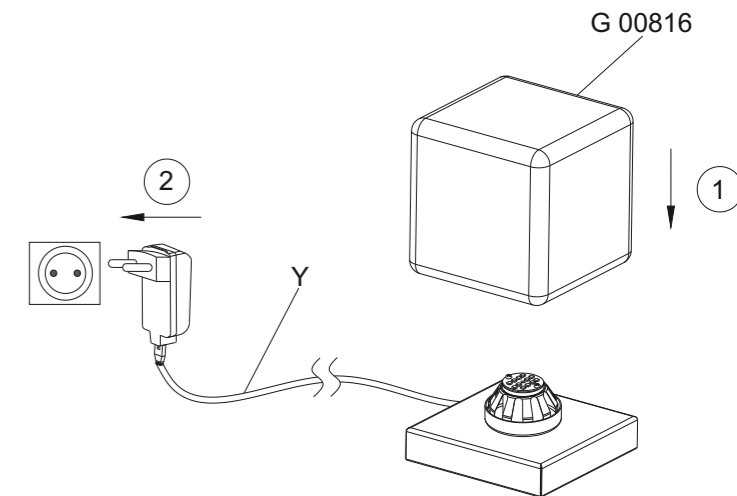

LED	5 W 580 lm
	7 W 500 lm
t	25.000 h
T <sub>k</sub>	3.000 K
	15.000 x
	< 0,5 s

836614 / 836615 /  
836616

	230V / 50Hz~
LED	1x LED-Board 9V DC / 5W

0 — I — I — I

20%

60%

100%