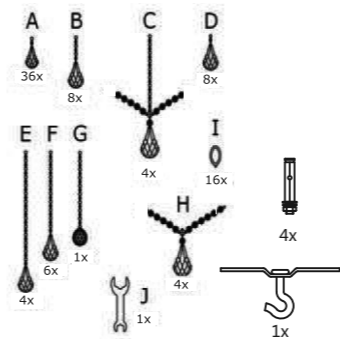

827983 / 827984 /
 827985

230V / 50Hz~
 8x E14 max. 40W

I details

II details