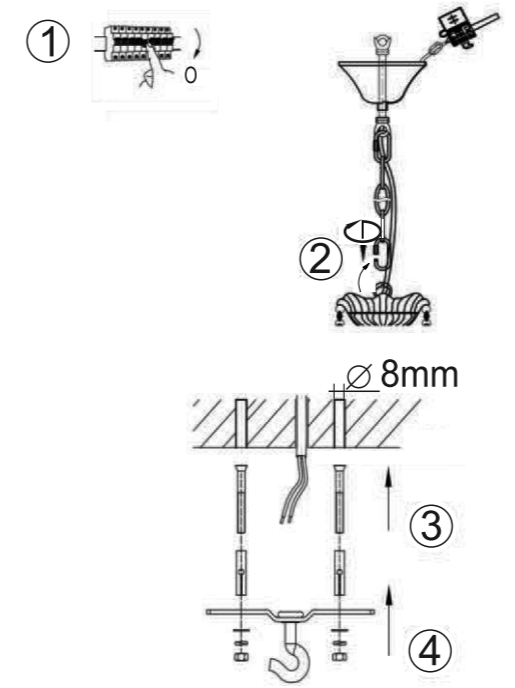

827983 / 827984 /
 827985

230V / 50Hz~
 8x E14 max. 40W

I details

II details