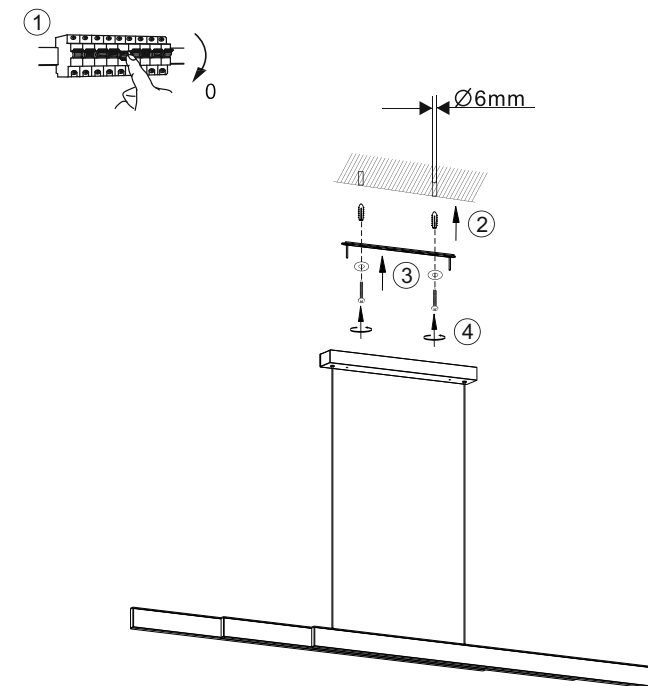

LED 12 W
1.440 lm
76 W
3.550 lm
t 25.000 h
T_k 2.700-5.000 K
15.000 x
< 0,5 s

835221

230V / 50Hz

LED 6x LED-Board 24V DC/12 W

2x 2x 2x

4

5

6