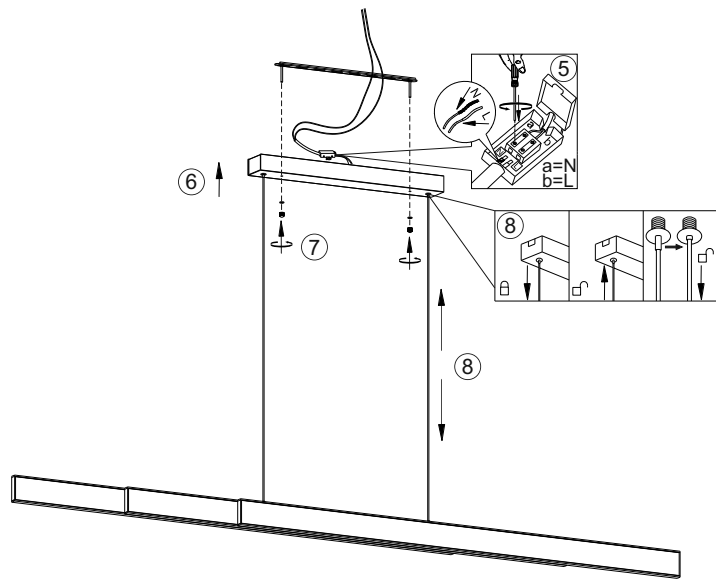

LED 12 W
1.440 lm
76 W
3.550 lm
t 25.000 h
T_k 2.700-5.000 K
15.000 x
< 0,5 s

835221

230V / 50Hz

LED 6x LED-Board 24V DC/12 W

2x 2x 2x

4

5

6