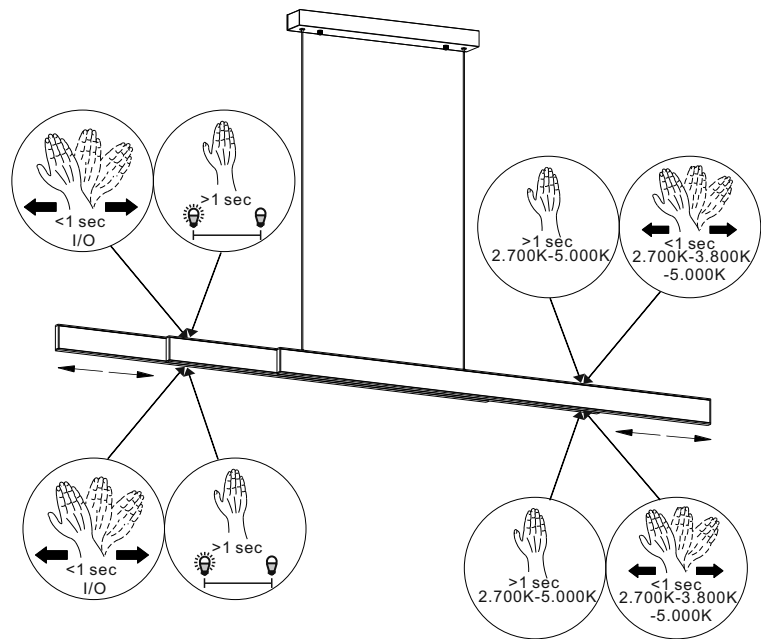

LED 12 W
1.440 lm
76 W
3.550 lm
t 25.000 h
T_k 2.700-5.000 K
15.000 x
< 0,5 s

835221

230V / 50Hz

LED 6x LED-Board 24V DC/12 W

2x 2x 2x

4

5

6