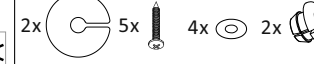

433,92 MHz
1,0 mW