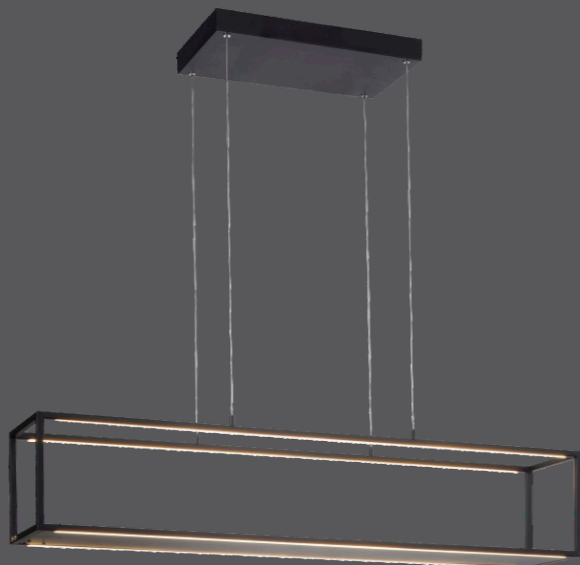

Paul Neuhaus

836099 - CONNI

Paul Neuhaus

Paul Neuhaus GmbH

Olakenweg 36 · D-59457 Werl

+49(0)2922 9721 9290

Kundenservice@neuhaus-group.de

www.paul-neuhaus.de

DE

DE Dieses Produkt enthält Lichtquellen der Energieeffizienzklasse <E>.

GB This product contains light sources of energy efficiency class <E>.

FR Ce produit comprend sources lumineuses de classe d'efficience énergétique <E>.

ES Este producto contiene fuentes de luz de la clase de eficiencia energética <E>.

HR Ovak proizvod sadrži izvori svjetlosti energetskog razreda <E>.

HU Ez a termék <E> energiahatékonysági osztályba tartozó fényforrások tartalmaz.

IT Questo prodotto contiene una sorgente luminosa della classe di efficienza energetica <E>.

NL Dit product bevat lichtbronnen van energie-efficiëntieklasse <E>.

GB

FR

ES

HR

HU

IT

NL

LED

8 W

960 lm

42 W

850 lm

t

20.000 h

T_K

3.000 k

15.000 x

< 0,5 s

836099

230V / 50Hz~

LED

2x LED-Board 24V DC/8W

4x

4x

4x