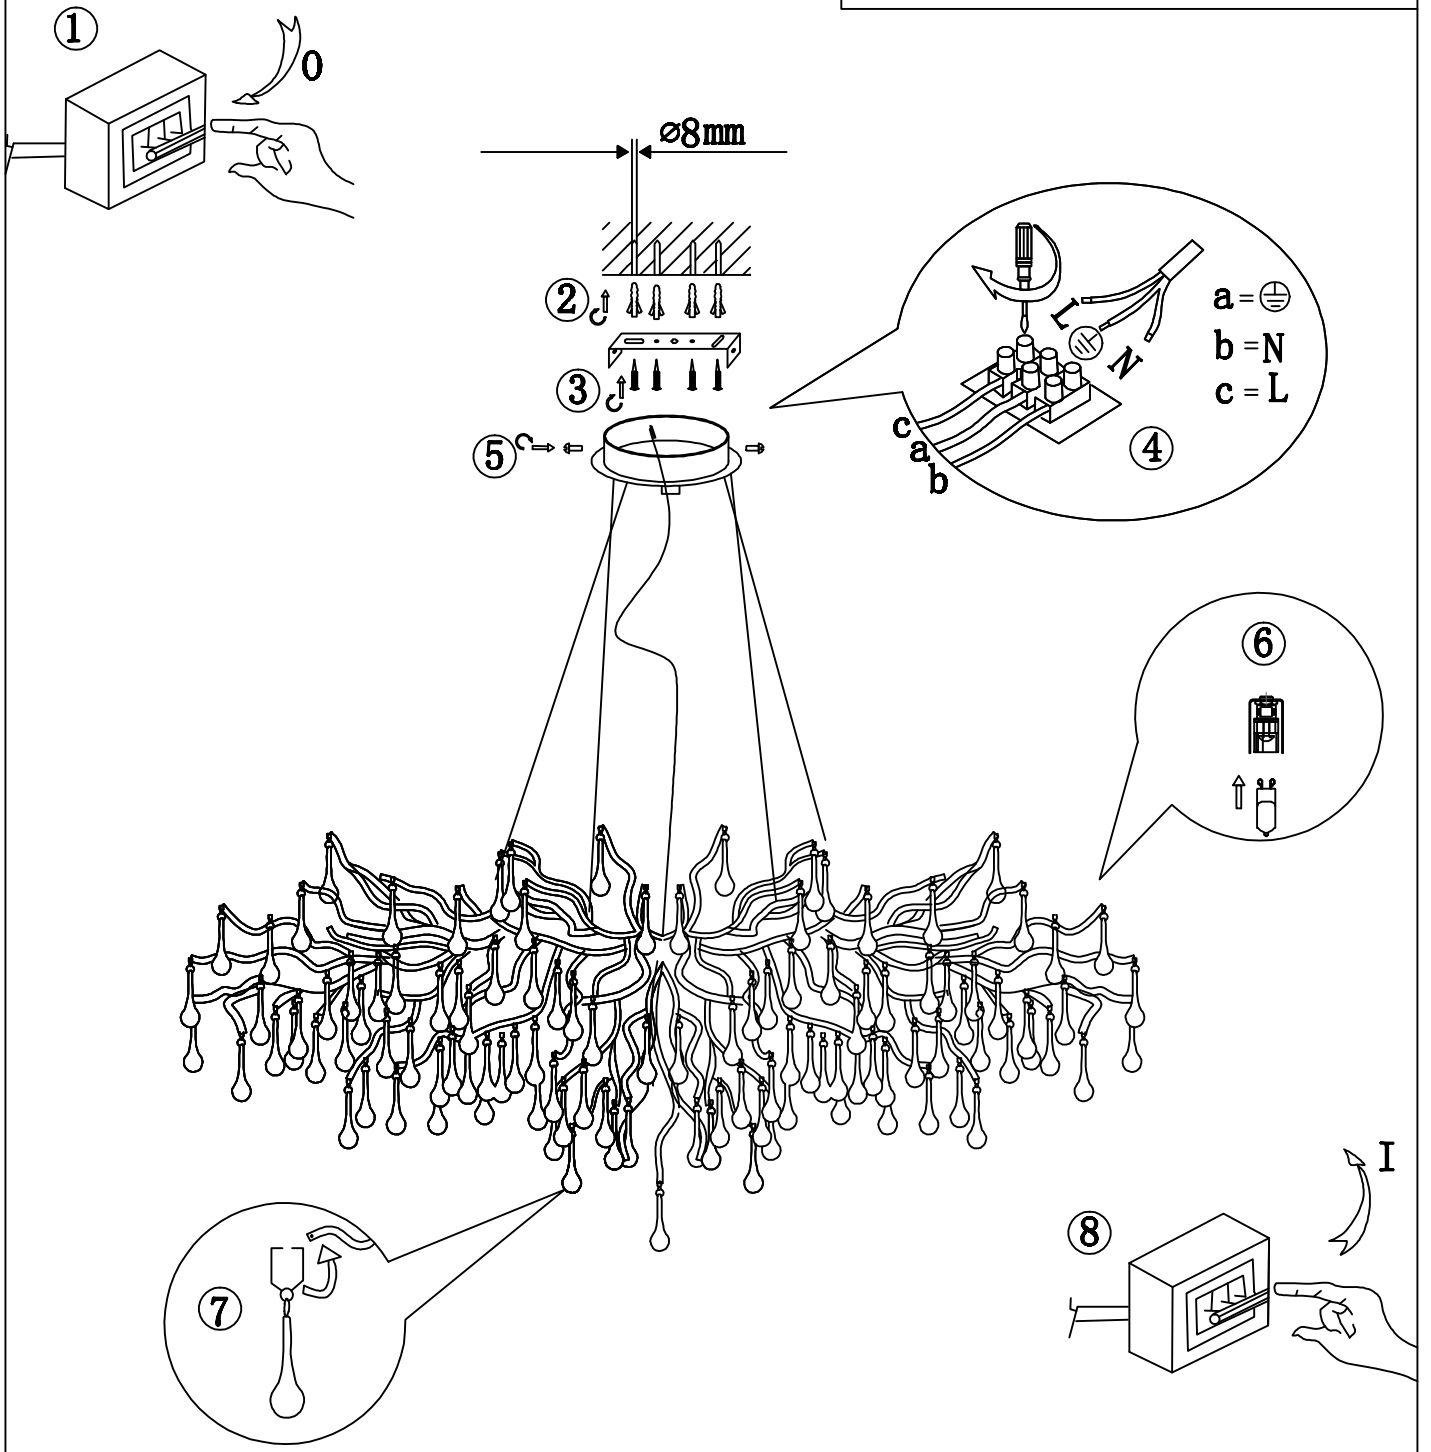

833291/833292

230V/50Hz ~

15xG9/40W

4x

4x

400x

Paul Neuhaus

Paul Neuhaus GmbH
Olakenweg 36•59457 Werl
Germany