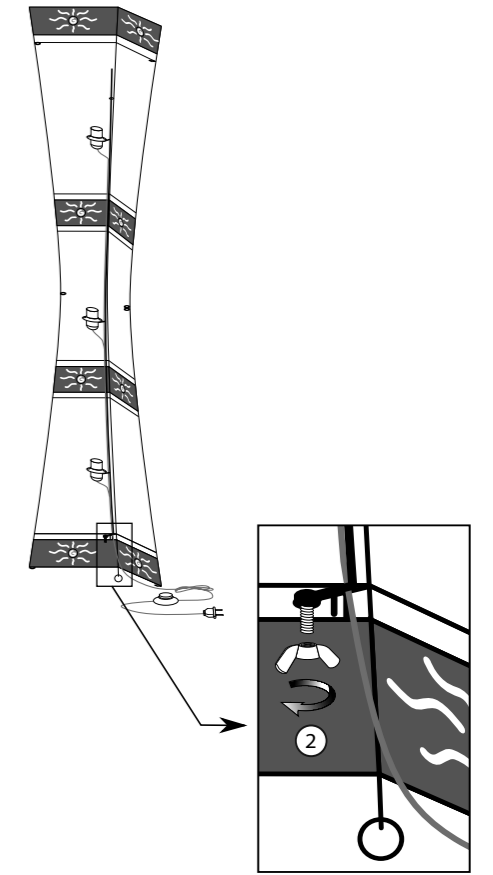

Paul Neuhaus

824138 - ABUJA

- DE
- GB
- FR
- BG
- CZ
- DK
- EL
- ES
- ET
- FI
- HR
- HU
- IT
- LT
- LV
- NL
- NO
- PL
- PT
- RO
- RU
- SK
- SL
- SR
- SV
- TR

230V/50Hz~	
	3x E27 / 40W

Paul Neuhaus

Paul Neuhaus GmbH
 Olakenweg 36 · D-59457 Werl
 ☎ +49(0)2922 9721 9290
 ✉ Kundenservice@neuhaus-group.de
 www.paul-neuhaus.de

2

3

4

5

6

147