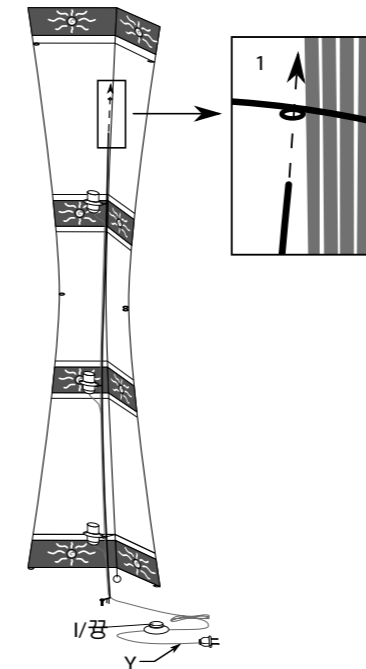

Paul Neuhaus

824138 - ABUJA

- DE
- GB
- FR
- BG
- CZ
- DK
- EL
- ES
- ET
- FI
- HR
- HU
- IT
- LT
- LV
- NL
- NO
- PL
- PT
- RO
- RU
- SK
- SL
- SR
- SV
- TR

230V/50Hz~	
	3x E27 / 40W

Paul Neuhaus

Paul Neuhaus GmbH
 Olakenweg 36 · D-59457 Werl
 ☎ +49(0)2922 9721 9290
 ✉ Kundenservice@neuhaus-group.de
 www.paul-neuhaus.de

2

3

4

5

6

147