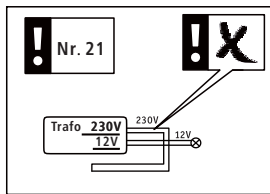

Art.-Nr.: 977.51
 (+MA 197) PDG 10/16
 CE UK CA

<p>Trafo 70VA Art.-Nr.:977.51</p>		<p>Safety Instructions Nr. 28a/b</p>	R, L, C	C	<p>TC: +80°C</p>	<p>Ta - 20 +50°C</p>	
	230V PRI 14mm / 7mm	<input checked="" type="checkbox"/> H03VVH2-F <input checked="" type="checkbox"/> H05VVH2-F } 2 × 0.75mm ²			min. 2x0,75mm ²		
	12V SEC 14mm / 7mm	min. H03VVH2-F 0.75mm ² X2			min. 2x0,75mm ²		