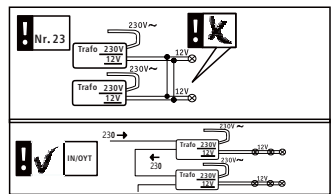

Art.-Nr.: 977.51
 (+MA 197) PDG 10/16
 CE UK CA

<p>Trafo 70VA Art.-Nr.:977.51</p>		<p>Safety Instructions Nr. 28a/b</p>	R, L, C	C	<p>TC: +80°C</p>	<p>Ta - 20 +50°C</p>	
	230V PRI 14mm / 7mm	<input checked="" type="checkbox"/> H03VVH2-F <input checked="" type="checkbox"/> H05VVH2-F } 2 × 0.75mm ²			min. 2x0,75mm ²		
	12V SEC 14mm / 7mm	min. H03VVH2-F 0.75mm ² X2			min. 2x0,75mm ²		