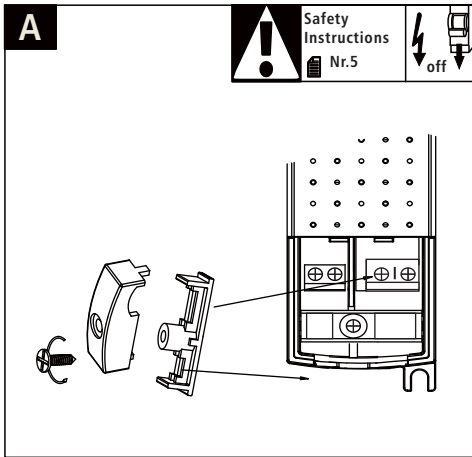

Art.-Nr.: 977.51
 (+MA 197) PDG 10/16
 CE UK CA

<p>Trafo 70VA Art.-Nr.:977.51</p>		<p>Safety Instructions Nr. 28a/b</p>	R, L, C	C	<p>TC: +80°C</p>	<p>Ta - 20 +50°C</p>	
	230V PRI 14mm / 7mm	<input checked="" type="checkbox"/> H03VVH2-F <input checked="" type="checkbox"/> H05VVH2-F } 2 × 0.75mm ²			min. 2x0,75mm ²		
	12V SEC 14mm / 7mm	min. H03VVH2-F 0.75mm ² X2			min. 2x0,75mm ²		