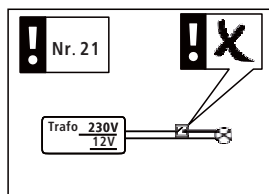

Art.-Nr.: 977.51
 (+MA 197) PDG 10/16
 CE UK CA

<p>Trafo 70VA Art.-Nr.:977.51</p>		<p>Safety Instructions Nr. 28a/b</p>	R, L, C	C	<p>TC: +80°C</p>	<p>Ta - 20 +50°C</p>	
	230V PRI 14mm / 7mm	<input checked="" type="checkbox"/> H03VVH2-F <input checked="" type="checkbox"/> H05VVH2-F } 2 × 0.75mm ²			min. 2x0,75mm ²		
	12V SEC 14mm / 7mm	min. H03VVH2-F 0.75mm ² X2			min. 2x0,75mm ²		