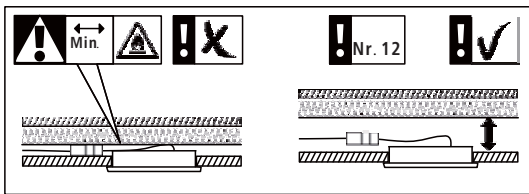

Art.-Nr.: 977.51
 (+MA 197) PDG 10/16
 CE UK CA

<p>Trafo 70VA Art.-Nr.:977.51</p>		<p>Safety Instructions Nr. 28a/b</p>	R, L, C	C	<p>TC: +80°C</p>	<p>Ta - 20 +50°C</p>	
	230V PRI 14mm / 7mm	<input checked="" type="checkbox"/> H03VVH2-F <input checked="" type="checkbox"/> H05VVH2-F } 2 × 0.75mm ²			min. 2x0,75mm ²		
	12V SEC 14mm / 7mm	min. H03VVH2-F 0.75mm ² X2			min. 2x0,75mm ²		