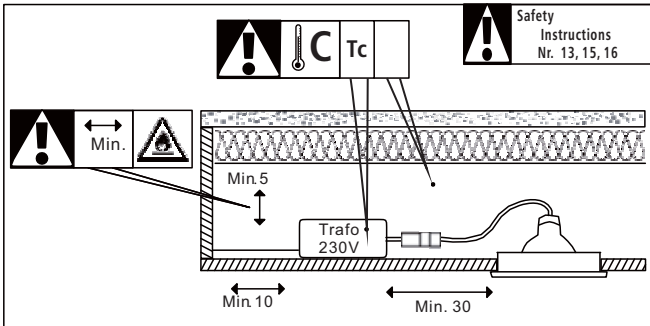

Art.-Nr.: 977.51
 (+MA 197) PDG 10/16
 CE UK CA

<p>Trafo 70VA Art.-Nr.:977.51</p>		<p>Safety Instructions Nr. 28a/b</p>	R, L, C	C	<p>TC: +80°C</p>	<p>Ta - 20 +50°C</p>	
	230V PRI 14mm / 7mm	<input checked="" type="checkbox"/> H03VVH2-F <input checked="" type="checkbox"/> H05VVH2-F } 2 × 0.75mm ²			min. 2x0,75mm ²		
	12V SEC 14mm / 7mm	min. H03VVH2-F 0.75mm ² X2			min. 2x0,75mm ²		