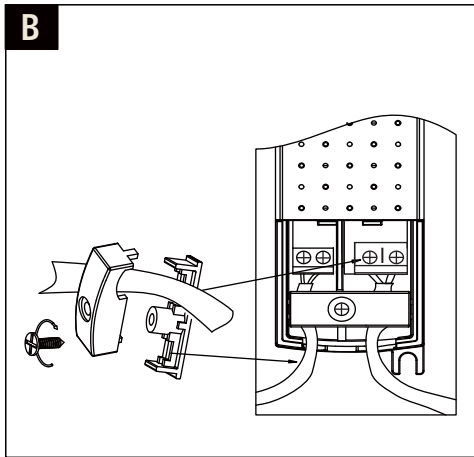

Art.-Nr.: 977.51
 (+MA 197) PDG 10/16
 CE UK CA

<p>Trafo 70VA Art.-Nr.:977.51</p>		<p>Safety Instructions Nr. 28a/b</p>	R, L, C	C	<p>TC: +80°C</p>	<p>Ta - 20 +50°C</p>	
	230V PRI 14mm / 7mm	<input checked="" type="checkbox"/> H03VVH2-F <input checked="" type="checkbox"/> H05VVH2-F } 2 × 0.75mm ²			min. 2x0,75mm ²		
	12V SEC 14mm / 7mm	min. H03VVH2-F 0.75mm ² X2			min. 2x0,75mm ²		