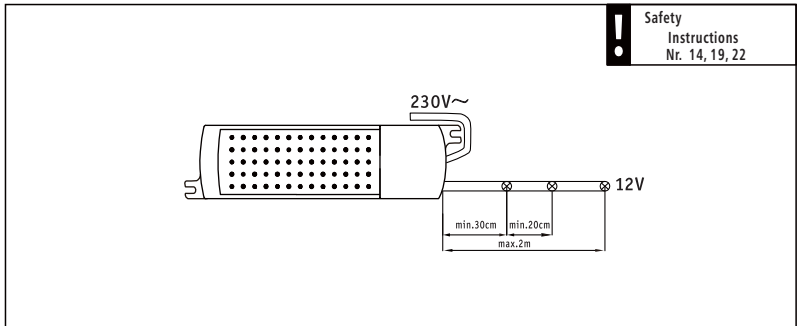

Art.-Nr.: 977.51
 (+MA 197) PDG 10/16
 CE UK CA

<p>Trafo 70VA Art.-Nr.:977.51</p>		<p>Safety Instructions Nr. 28a/b</p>	R, L, C	C	<p>TC: +80°C</p>	<p>Ta - 20 +50°C</p>	
	230V PRI 14mm / 7mm	<input checked="" type="checkbox"/> H03VVH2-F <input checked="" type="checkbox"/> H05VVH2-F } 2 × 0.75mm ²			min. 2x0,75mm ²		
	12V SEC 14mm / 7mm	min. H03VVH2-F 0.75mm ² X2			min. 2x0,75mm ²		