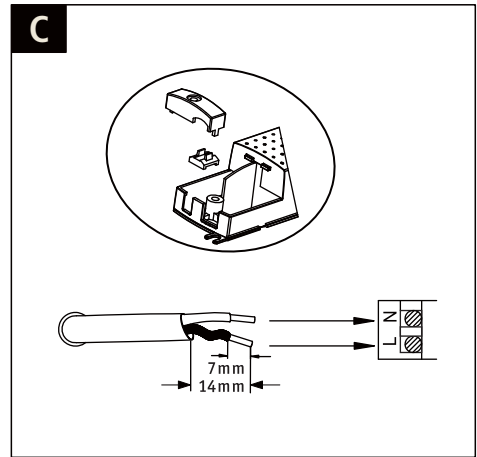

Art.-Nr.: 977.51
 (+MA 197) PDG 10/16
 CE UK CA

<p>Trafo 70VA Art.-Nr.:977.51</p>		<p>Safety Instructions Nr. 28a/b</p>	R, L, C	C	<p>TC: +80°C</p>	<p>Ta - 20 +50°C</p>	
	230V PRI 14mm / 7mm	<input checked="" type="checkbox"/> H03VVH2-F <input checked="" type="checkbox"/> H05VVH2-F } 2 × 0.75mm ²			min. 2x0,75mm ²		
	12V SEC 14mm / 7mm	min. H03VVH2-F 0.75mm ² X2			min. 2x0,75mm ²		