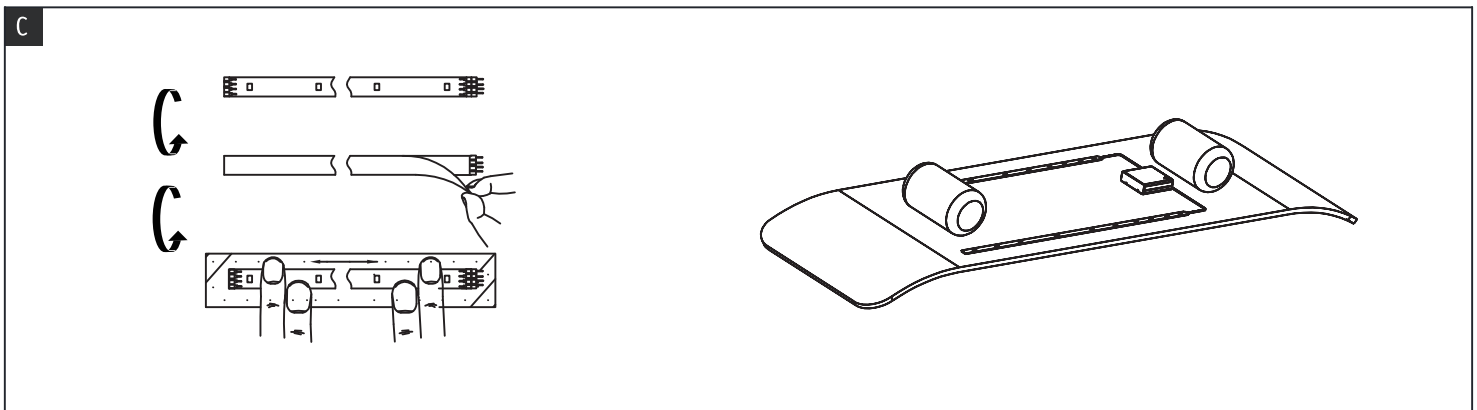

Paulmann

IP 20

Info

www.paulmann.com

Paulmann Licht GmbH
Quezinger Feld 2
31832 Springe
Germany

www.paulmann.com

Art.-Nr.: 707.01/707.02

PPN 07/22

1 x