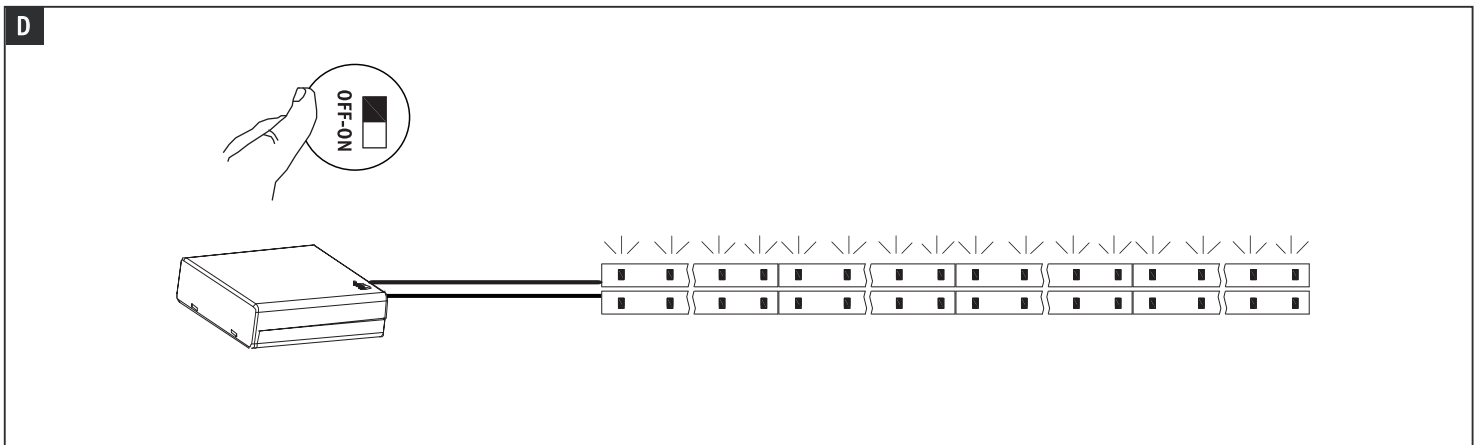

Paulmann

IP 20

Info

www.paulmann.com

Paulmann Licht GmbH
Quezinger Feld 2
31832 Springe
Germany

www.paulmann.com

Art.-Nr.: 707.01/707.02

PPN 07/22

1 x