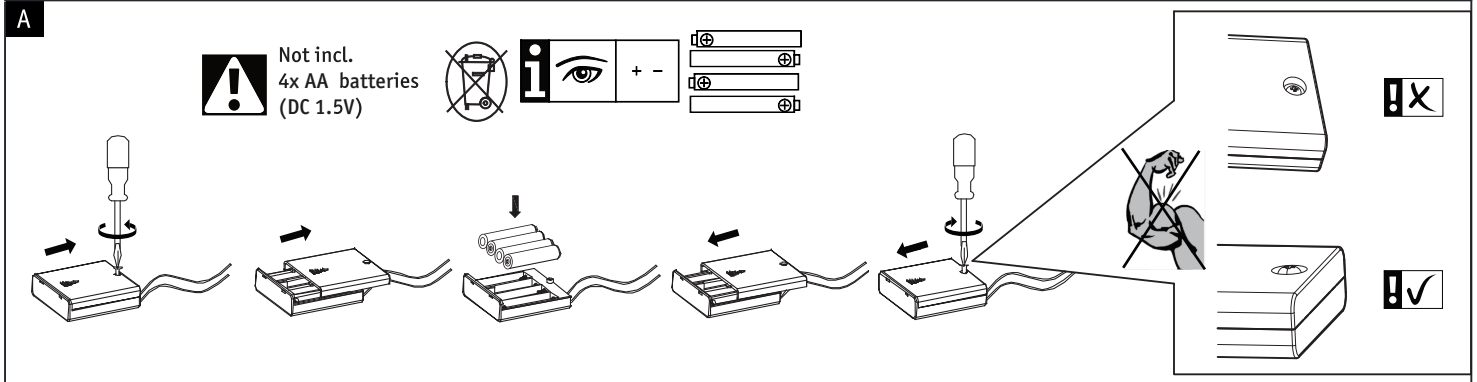

Paulmann

IP 20

Info

www.paulmann.com

Paulmann Licht GmbH
Quezinger Feld 2
31832 Springe
Germany

www.paulmann.com

Art.-Nr.: 707.01/707.02

PPN 07/22

1 x