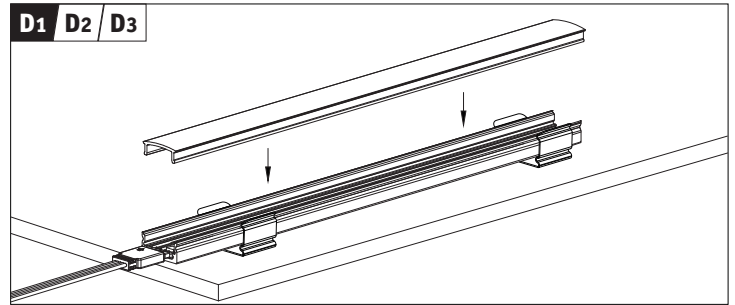

= D Altgeräte dürfen nicht in den Restmüll. Sie können bei öffentlichen Sammelstellen von Entsorgungsträgern abgegeben werden. Altbatterien und Akkumulatoren, sowie Lampen, die zerstörungsfrei aus dem Altgerät entnommen werden können, sind vor der Abgabe an eine Erfassungsstelle von dem Altgerät zu trennen. Vertreiber sind im Rahmen von § 17 Absatz 1 und 2 ElektroG zur unentgeltlichen Rücknahme dieses Produktes verpflichtet. Endnutzer von Altgeräten müssen eigenverantwortlich für die Löschung personenbezogener Daten auf den zu entsorgenden Altgeräten sorgen.

www.paulmann.com