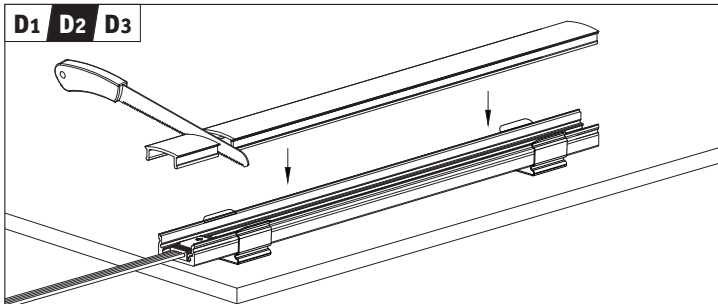

= D Altgeräte dürfen nicht in den Restmüll. Sie können bei öffentlichen Sammelstellen von Entsorgungsträgern abgegeben werden. Altbatterien und Akkumulatoren, sowie Lampen, die zerstörungsfrei aus dem Altgerät entnommen werden können, sind vor der Abgabe an eine Erfassungsstelle von dem Altgerät zu trennen. Vertreiber sind im Rahmen von § 17 Absatz 1 und 2 ElektroG zur unentgeltlichen Rücknahme dieses Produktes verpflichtet. Endnutzer von Altgeräten müssen eigenverantwortlich für die Löschung personenbezogener Daten auf den zu entsorgenden Altgeräten sorgen.

www.paulmann.com