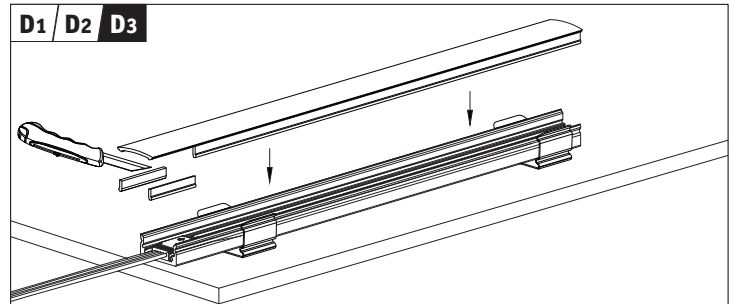

= D Altgeräte dürfen nicht in den Restmüll. Sie können bei öffentlichen Sammelstellen von Entsorgungsträgern abgegeben werden. Altbatterien und Akkumulatoren, sowie Lampen, die zerstörungsfrei aus dem Altgerät entnommen werden können, sind vor der Abgabe an eine Erfassungsstelle von dem Altgerät zu trennen. Vertreiber sind im Rahmen von § 17 Absatz 1 und 2 ElektroG zur unentgeltlichen Rücknahme dieses Produktes verpflichtet. Endnutzer von Altgeräten müssen eigenverantwortlich für die Löschung personenbezogener Daten auf den zu entsorgenden Altgeräten sorgen.

www.paulmann.com