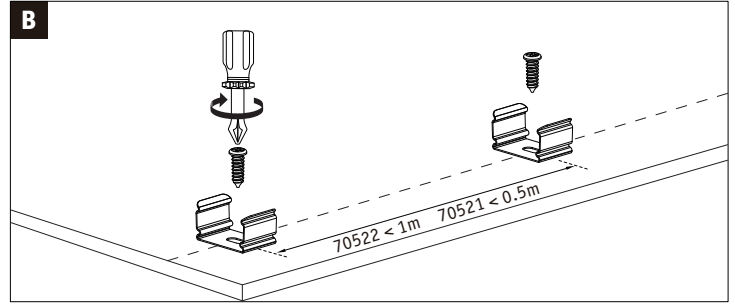

= D Altgeräte dürfen nicht in den Restmüll. Sie können bei öffentlichen Sammelstellen von Entsorgungsträgern abgegeben werden. Altbatterien und Akkumulatoren, sowie Lampen, die zerstörungsfrei aus dem Altgerät entnommen werden können, sind vor der Abgabe an eine Erfassungsstelle von dem Altgerät zu trennen. Vertreiber sind im Rahmen von § 17 Absatz 1 und 2 ElektroG zur unentgeltlichen Rücknahme dieses Produktes verpflichtet. Endnutzer von Altgeräten müssen eigenverantwortlich für die Löschung personenbezogener Daten auf den zu entsorgenden Altgeräten sorgen.

www.paulmann.com