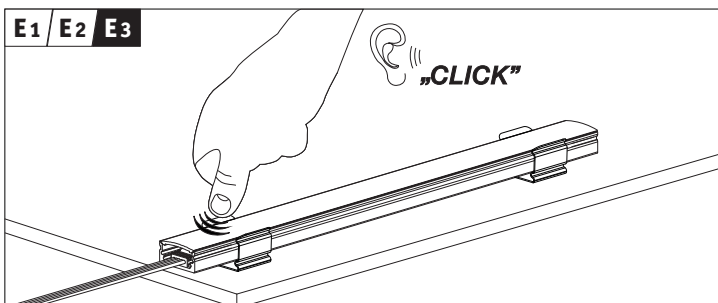

= D Altgeräte dürfen nicht in den Restmüll. Sie können bei öffentlichen Sammelstellen von Entsorgungsträgern abgegeben werden. Altbatterien und Akkumulatoren, sowie Lampen, die zerstörungsfrei aus dem Altgerät entnommen werden können, sind vor der Abgabe an eine Erfassungsstelle von dem Altgerät zu trennen. Vertreiber sind im Rahmen von § 17 Absatz 1 und 2 ElektroG zur unentgeltlichen Rücknahme dieses Produktes verpflichtet. Endnutzer von Altgeräten müssen eigenverantwortlich für die Löschung personenbezogener Daten auf den zu entsorgenden Altgeräten sorgen.

www.paulmann.com