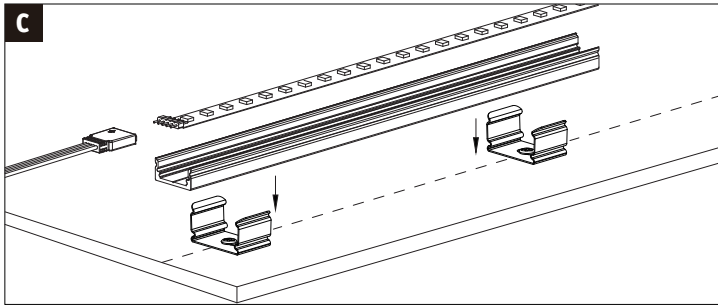

= D Altgeräte dürfen nicht in den Restmüll. Sie können bei öffentlichen Sammelstellen von Entsorgungsträgern abgegeben werden. Altbatterien und Akkumulatoren, sowie Lampen, die zerstörungsfrei aus dem Altgerät entnommen werden können, sind vor der Abgabe an eine Erfassungsstelle von dem Altgerät zu trennen. Vertreiber sind im Rahmen von § 17 Absatz 1 und 2 ElektroG zur unentgeltlichen Rücknahme dieses Produktes verpflichtet. Endnutzer von Altgeräten müssen eigenverantwortlich für die Löschung personenbezogener Daten auf den zu entsorgenden Altgeräten sorgen.

www.paulmann.com