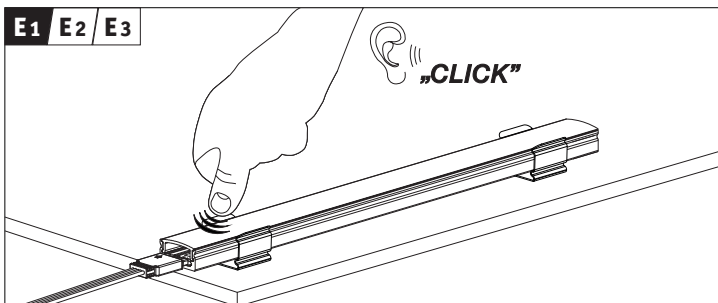

= D Altgeräte dürfen nicht in den Restmüll. Sie können bei öffentlichen Sammelstellen von Entsorgungsträgern abgegeben werden. Altbatterien und Akkumulatoren, sowie Lampen, die zerstörungsfrei aus dem Altgerät entnommen werden können, sind vor der Abgabe an eine Erfassungsstelle von dem Altgerät zu trennen. Vertreiber sind im Rahmen von § 17 Absatz 1 und 2 ElektroG zur unentgeltlichen Rücknahme dieses Produktes verpflichtet. Endnutzer von Altgeräten müssen eigenverantwortlich für die Löschung personenbezogener Daten auf den zu entsorgenden Altgeräten sorgen.

www.paulmann.com