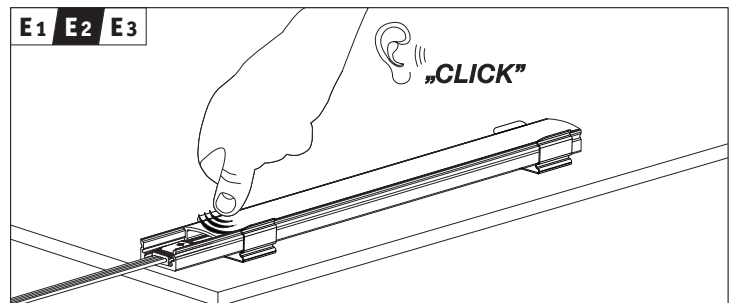

= D Altgeräte dürfen nicht in den Restmüll. Sie können bei öffentlichen Sammelstellen von Entsorgungsträgern abgegeben werden. Altbatterien und Akkumulatoren, sowie Lampen, die zerstörungsfrei aus dem Altgerät entnommen werden können, sind vor der Abgabe an eine Erfassungsstelle von dem Altgerät zu trennen. Vertreiber sind im Rahmen von § 17 Absatz 1 und 2 ElektroG zur unentgeltlichen Rücknahme dieses Produktes verpflichtet. Endnutzer von Altgeräten müssen eigenverantwortlich für die Löschung personenbezogener Daten auf den zu entsorgenden Altgeräten sorgen.

www.paulmann.com