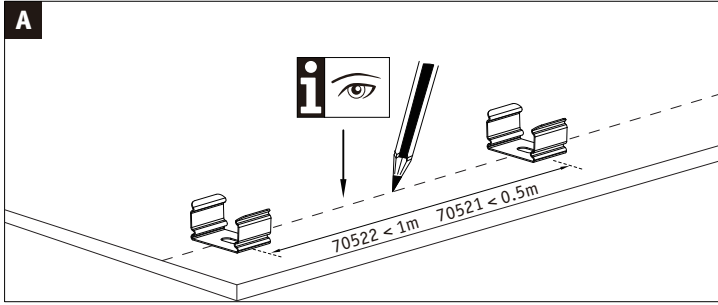

= D Altgeräte dürfen nicht in den Restmüll. Sie können bei öffentlichen Sammelstellen von Entsorgungsträgern abgegeben werden. Altbatterien und Akkumulatoren, sowie Lampen, die zerstörungsfrei aus dem Altgerät entnommen werden können, sind vor der Abgabe an eine Erfassungsstelle von dem Altgerät zu trennen. Vertreiber sind im Rahmen von § 17 Absatz 1 und 2 ElektroG zur unentgeltlichen Rücknahme dieses Produktes verpflichtet. Endnutzer von Altgeräten müssen eigenverantwortlich für die Löschung personenbezogener Daten auf den zu entsorgenden Altgeräten sorgen.

www.paulmann.com