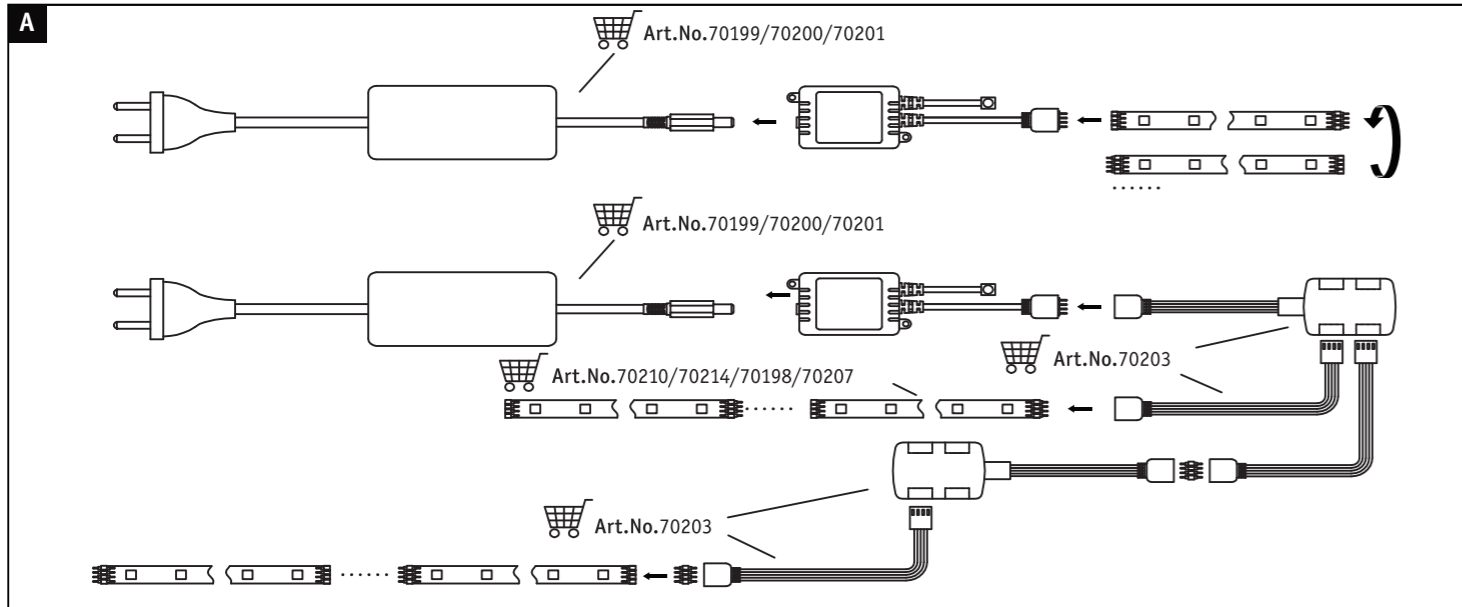

Paulmann

IP 20

Info

www.paulmann.com

Paulmann Licht GmbH
Quezinger Feld 2
31832 Springe
Germany
www.paulmann.com

Art.-Nr.: 702.02
PPN 07/22

1X

1X

1X

Li-Ion

 = **D** Altgeräte dürfen nicht in den Restmüll. Sie können bei öffentlichen Sammelstellen von Entsorgungsträgern abgegeben werden. Altbatterien und Altakkumulatoren, sowie Lampen, die zerstörungsfrei aus dem Altgerät entnommen werden können, sind vor der Abgabe an eine Erfassungsstelle von dem Altgerät zu trennen. Vertreiber sind im Rahmen von § 17 Absatz 1 und 2 ElektroG zur unentgeltlichen Rücknahme dieses Produktes verpflichtet. Endnutzer von Altgeräten müssen eigenverantwortlich für die Löschung personenbezogener Daten auf den zu entsorgenden Altgeräten sorgen.