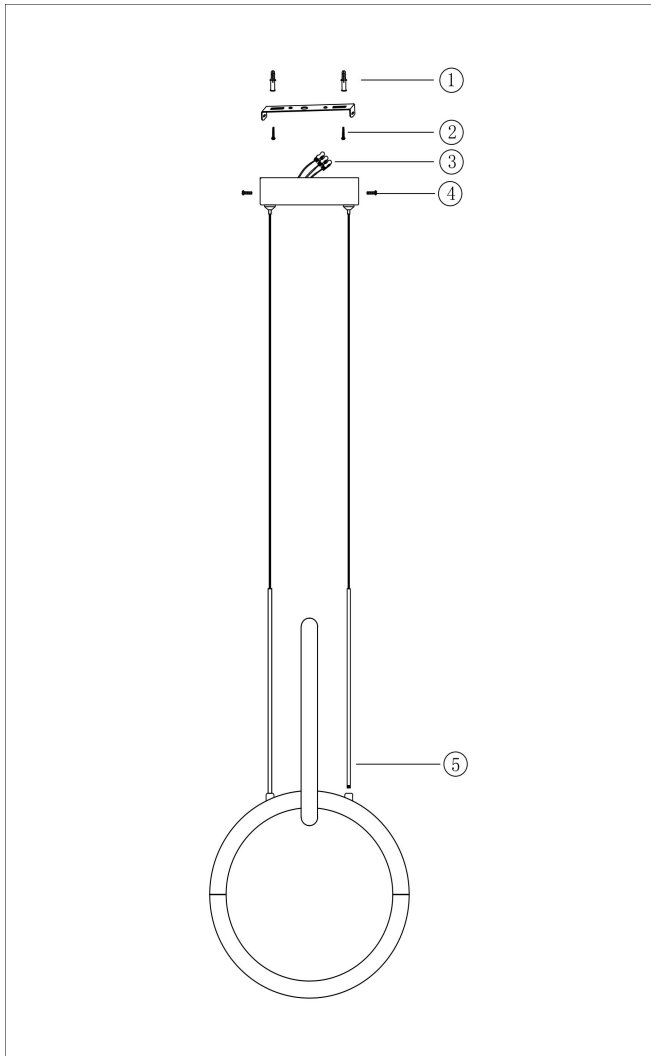

Instruction

MOD165PL-L18B3K

MAX 18W
1 200 Lumen

Model: MOD165PL-L18B3K

Collection: Modern

Series: Node

Pendant Lamps