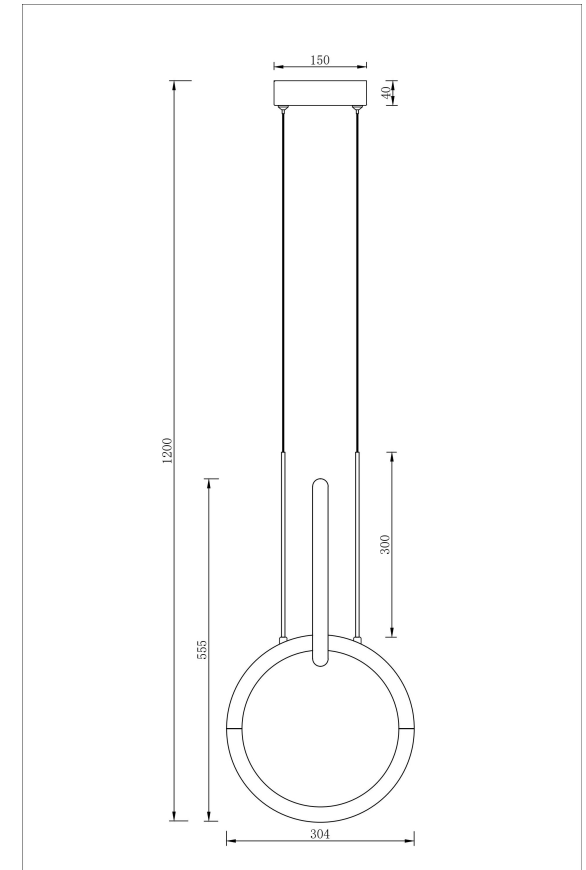

Instruction

MOD165PL-L18B3K

MAX 18W
1 200 Lumen

Model: MOD165PL-L18B3K

Collection: Modern

Series: Node

Pendant Lamps