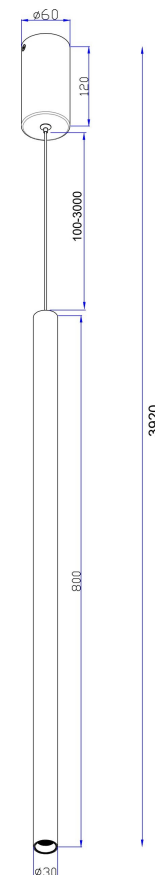

# Instruction

## MOD160PL-L6W4K1

MAX 6W  
500 Lumen

Model: MOD160PL-L6W4K1  
Collection: Modern  
Series: Pro Extra  
Pendant Lamps