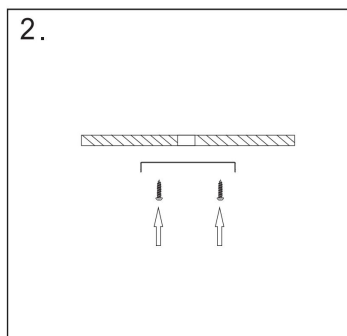

## MOD160PL-L6W4K1

MAX 6W  
500 Lumen

Model: MOD160PL-L6W4K1  
Collection: Modern  
Series: Pro Extra  
Pendant Lamps