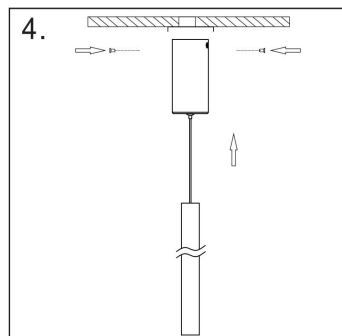

## MOD160PL-L6W4K1

MAX 6W  
500 Lumen

Model: MOD160PL-L6W4K1  
Collection: Modern  
Series: Pro Extra  
Pendant Lamps