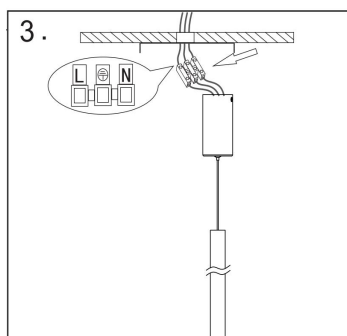

## MOD160PL-L6W4K1

MAX 6W  
500 Lumen

Model: MOD160PL-L6W4K1  
Collection: Modern  
Series: Pro Extra  
Pendant Lamps