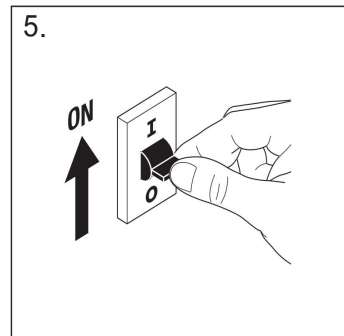

Instruction

MOD160PL-L6G4K1

MAX 6W
500 Lumen

Model: MOD160PL-L6G4K1
Collection: Modern
Series: Pro Extra
Pendant Lamps