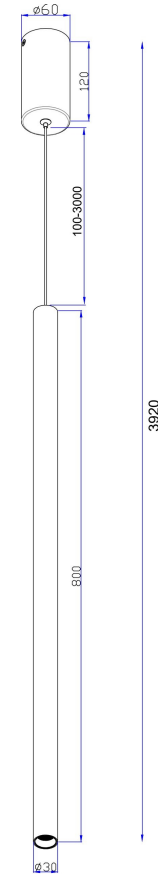

Instruction

MOD160PL-L6G4K1

MAX 6W
500 Lumen

Model: MOD160PL-L6G4K1
Collection: Modern
Series: Pro Extra
Pendant Lamps