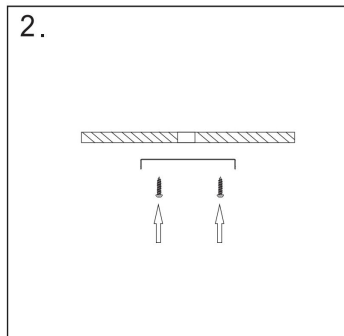

Instruction

MOD160PL-L6G4K1

MAX 6W
500 Lumen

Model: MOD160PL-L6G4K1
Collection: Modern
Series: Pro Extra
Pendant Lamps