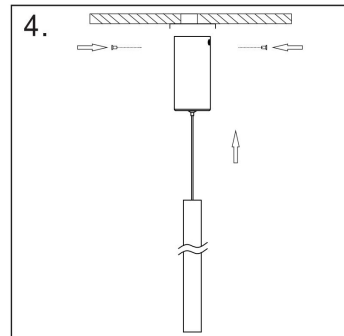

Instruction

MOD160PL-L6G4K1

MAX 6W
500 Lumen

Model: MOD160PL-L6G4K1
Collection: Modern
Series: Pro Extra
Pendant Lamps