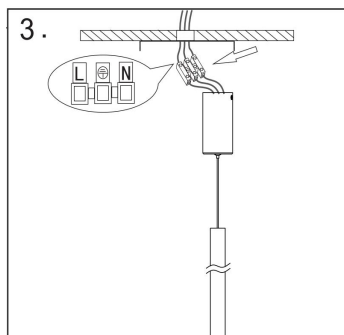

Instruction

MOD160PL-L6G4K1

MAX 6W
500 Lumen

Model: MOD160PL-L6G4K1
Collection: Modern
Series: Pro Extra
Pendant Lamps