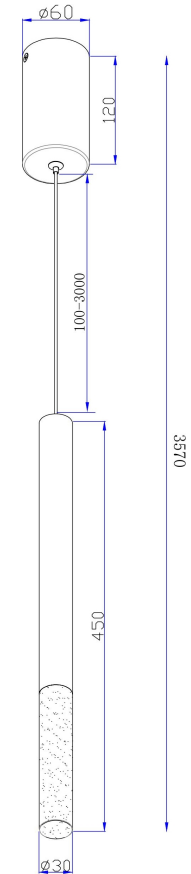

# Instruction

## MOD157PL-L6W4K1

MAX 6W  
500 Lumen

Model: MOD157PL-L6W4K1  
Collection: Modern  
Series: Pro Shade  
Pendant Lamps