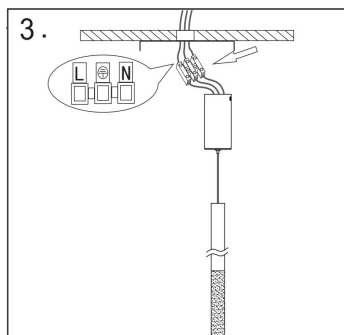

## MOD157PL-L6W4K1

MAX 6W  
500 Lumen

Model: MOD157PL-L6W4K1  
Collection: Modern  
Series: Pro Shade  
Pendant Lamps