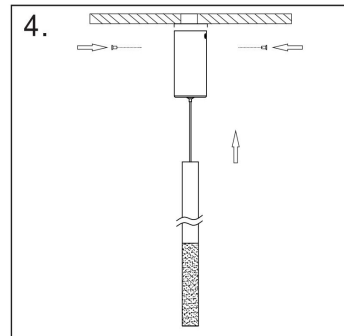

## MOD157PL-L6W4K1

MAX 6W  
500 Lumen

Model: MOD157PL-L6W4K1  
Collection: Modern  
Series: Pro Shade  
Pendant Lamps