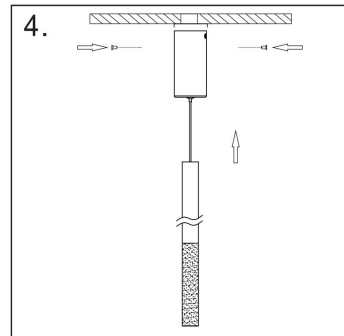

Instruction

MOD157PL-L6B4K1

MAX 6W
500 Lumen

Model: MOD157PL-L6B4K1
Collection: Modern
Series: Pro Shade
Pendant Lamps