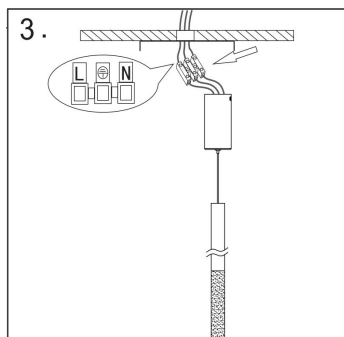

Instruction

MOD157PL-L6B4K1

MAX 6W
500 Lumen

Model: MOD157PL-L6B4K1
Collection: Modern
Series: Pro Shade
Pendant Lamps