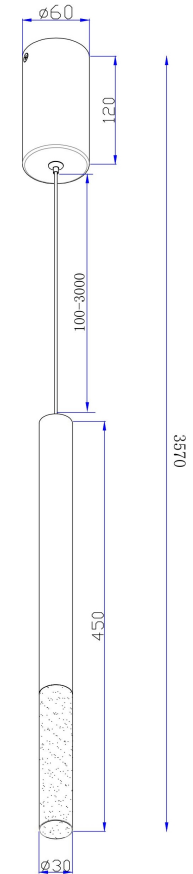

Instruction

MOD157PL-L6B4K1

MAX 6W
500 Lumen

Model: MOD157PL-L6B4K1
Collection: Modern
Series: Pro Shade
Pendant Lamps