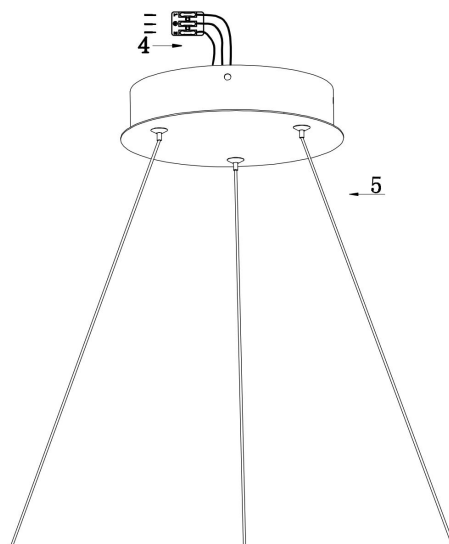

由 Autodesk 教育版产品制作

由 Autodesk 教育版产品制作

由 Autodesk 教育版产品制作

由 Autodesk 教育版产品制作

MAX 81W
4 800 Lumen

Model: MOD058PL-L65BS3K

Collection: Modern

Series: Rim