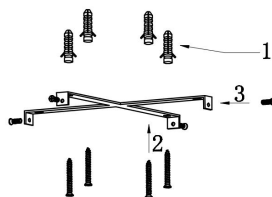

由 Autodesk 教育版产品制作

由 Autodesk 教育版产品制作

由 Autodesk 教育版产品制作

由 Autodesk 教育版产品制作

MAX 81W
4 800 Lumen

Model: MOD058PL-L65BS3K

Collection: Modern

Series: Rim