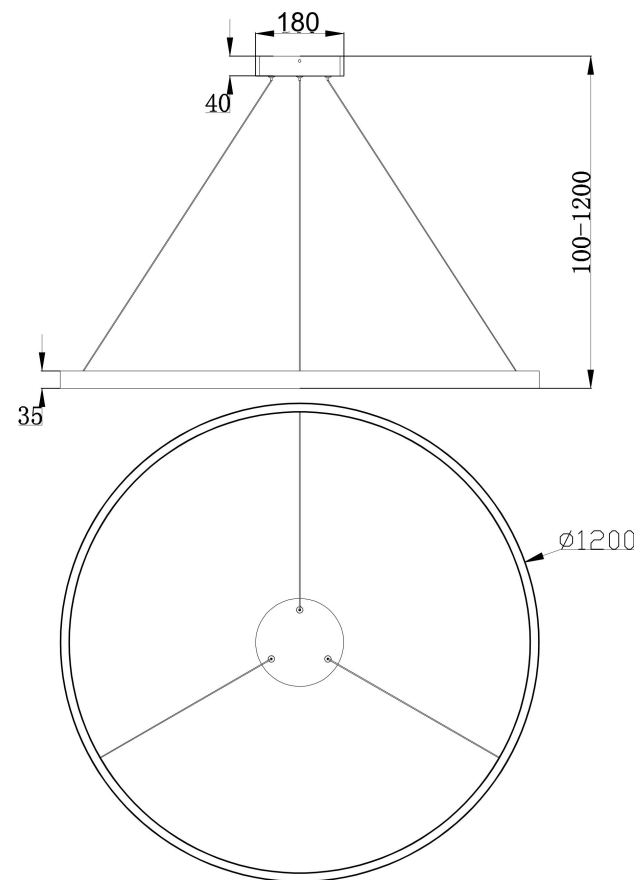

由 Autodesk 教育版产品制作

由 Autodesk 教育版产品制作

由 Autodesk 教育版产品制作

由 Autodesk 教育版产品制作

MAX 81W
4 800 Lumen

Model: MOD058PL-L65BS3K

Collection: Modern

Series: Rim