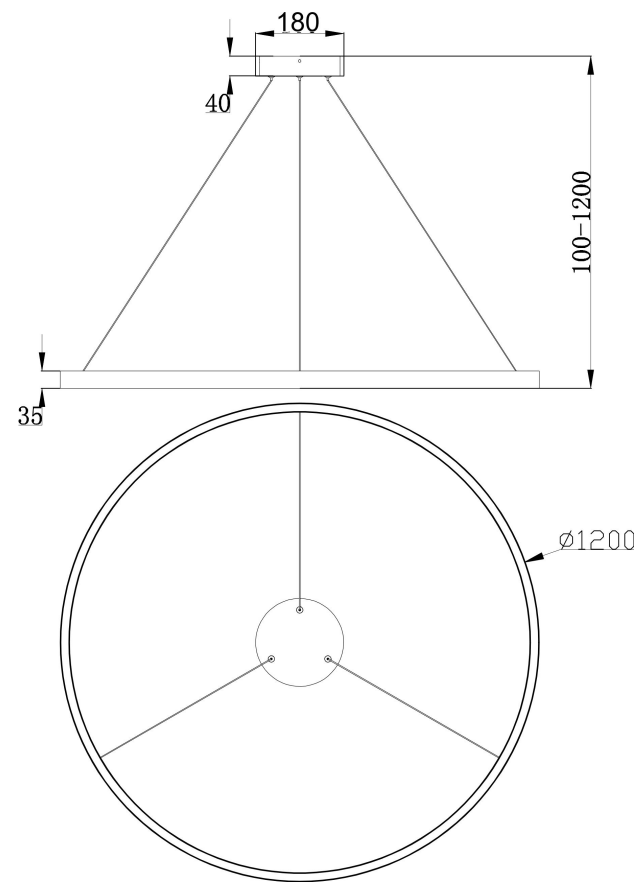

由 Autodesk 教育版产品制作

由 Autodesk 教育版产品制作

由 Autodesk 教育版产品制作

由 Autodesk 教育版产品制作

MAX 81W
2 800 Lumen

Model: MOD058PL-L65B3K

Collection: Modern

Series: Rim