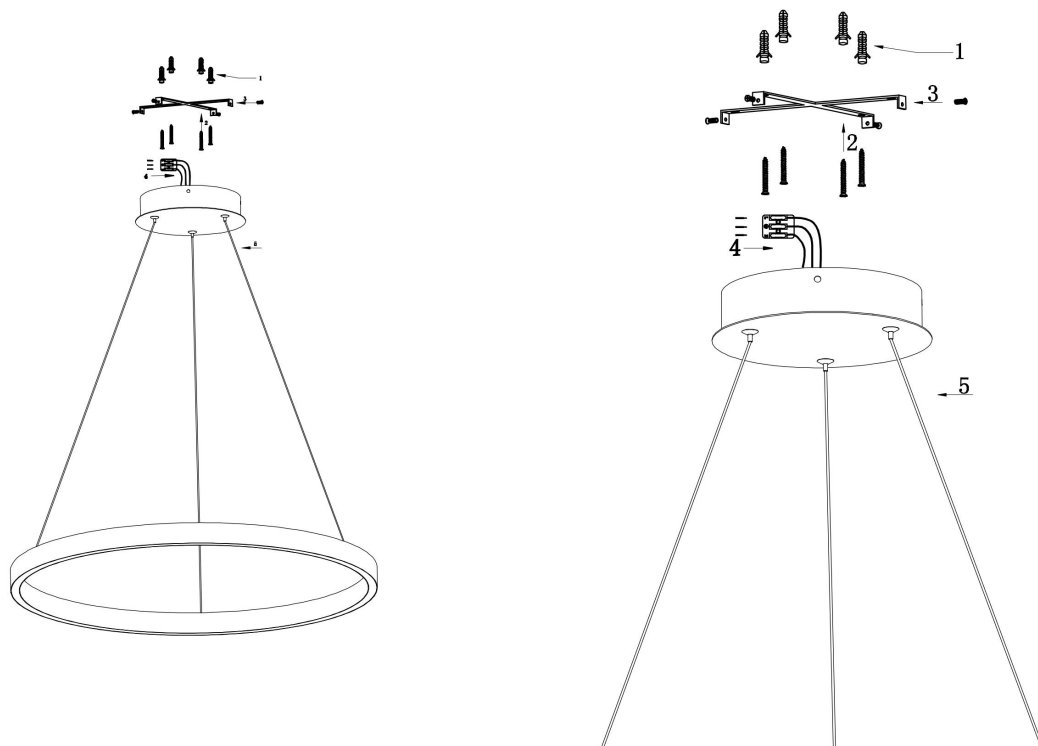

由 Autodesk 教育版产品制作

由 Autodesk 教育版产品制作

由 Autodesk 教育版产品制作

由 Autodesk 教育版产品制作

由 Autodesk 教育版产品制作

MAX 61W
3 500 Lumen

Model: MOD058PL-L54B3K
Collection: Modern
Series: Rim
Pendant Lamps