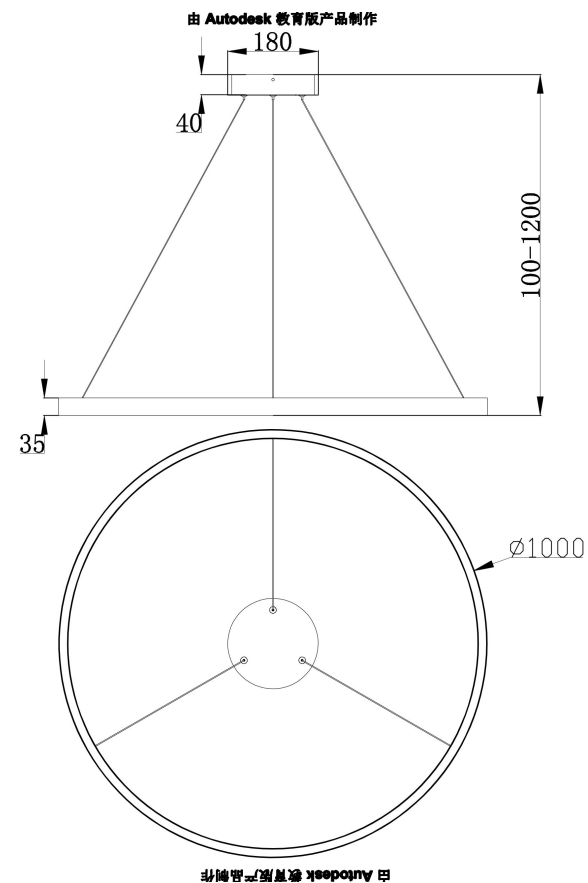

由 Autodesk 教育版产品制作

由 Autodesk 教育版产品制作

由 Autodesk 教育版产品制作

由 Autodesk 教育版产品制作

由 Autodesk 教育版产品制作

MAX 61W
3 500 Lumen

Model: MOD058PL-L54B3K
Collection: Modern
Series: Rim
Pendant Lamps