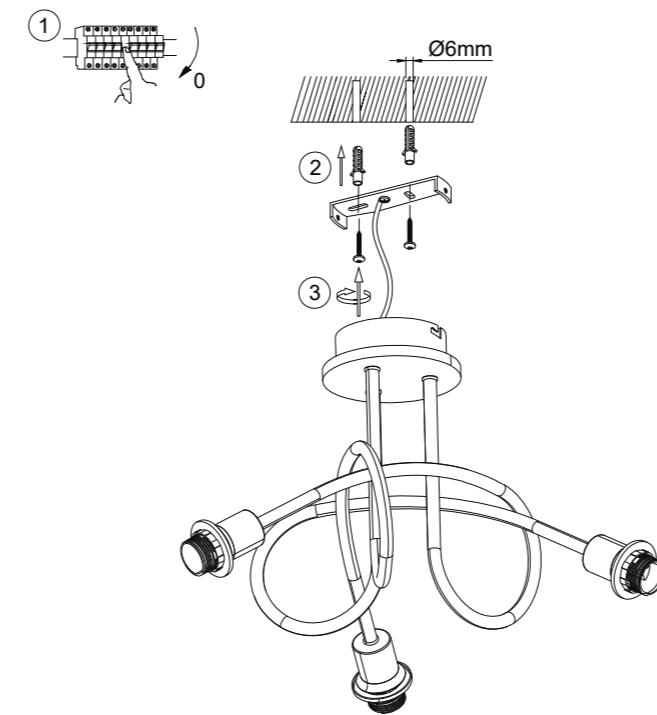

997949

230V / 50Hz~

💡 3x E14 max. 40W

2x 2x

2

3

4

5