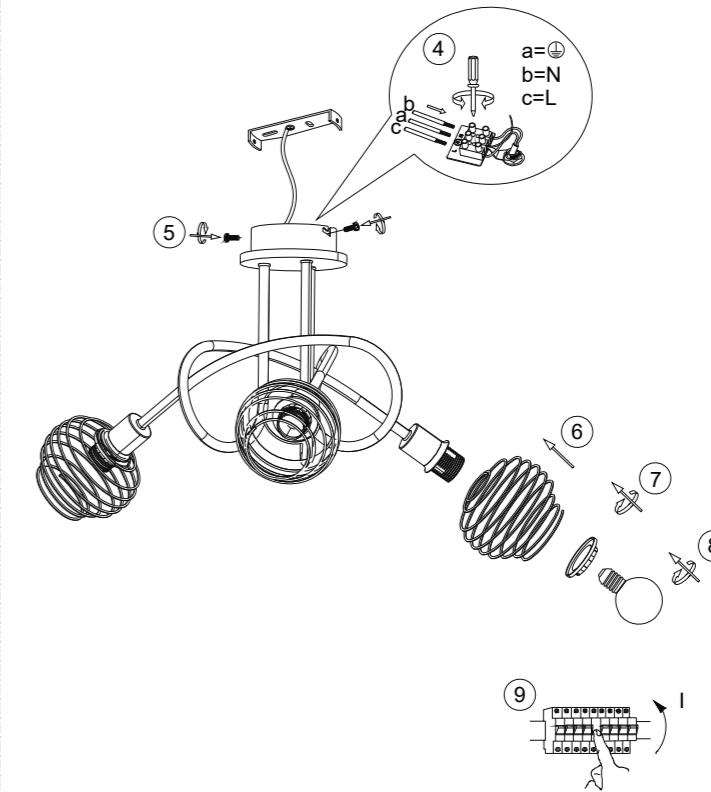

997949

230V / 50Hz~

💡 3x E14 max. 40W

2x 2x

2

3

4

5