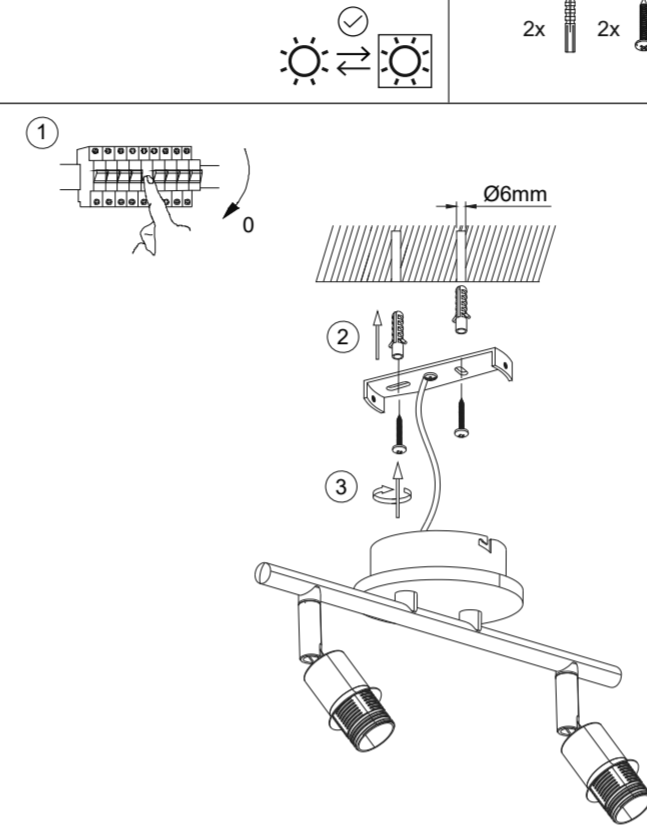

997948

230V/50Hz~

2x E14 max. 40W

2x 2x

2

3

4

5