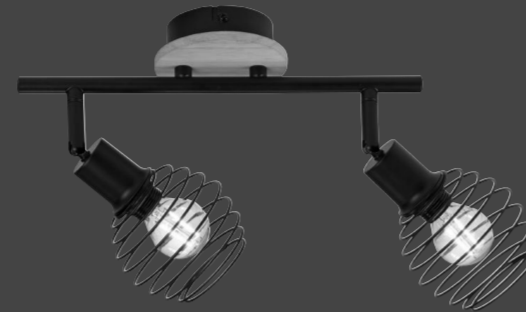

LeuchtenDirekt