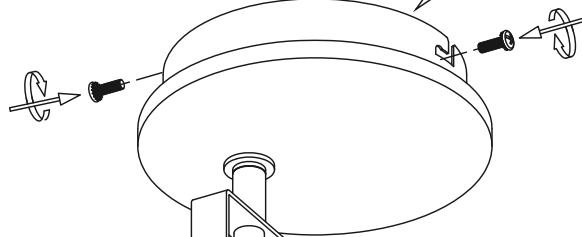

997135

230V / 50Hz~

1x E27 max. 60W

2x

2x

1x

1

0

2

3

5

4

a=⊕
b=N
c=L

6

7

1