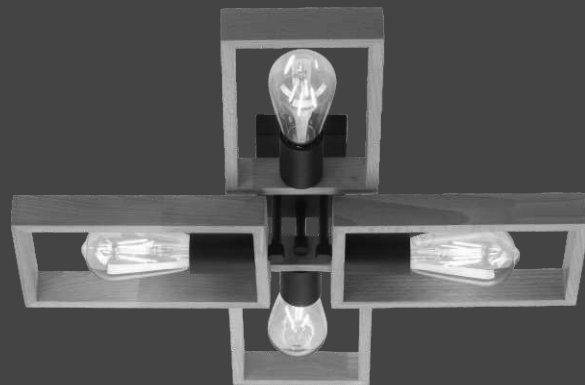

LeuchtenDirekt