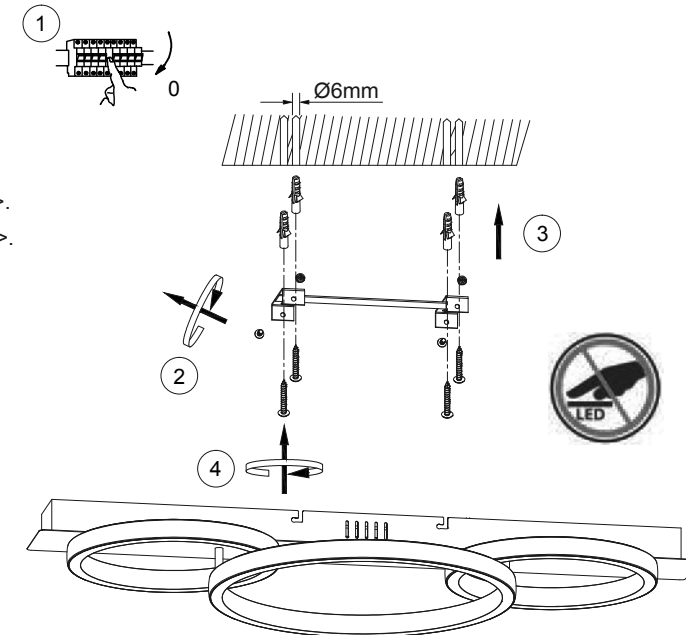

LED 37 W  
4.600 lm  
41 W  
1.550 lm  
t 20.000 h  
T<sub>K</sub> 3.000 K  
15.000 x  
<0,5 s

998219

230V / 50Hz~

LED 1x LED-Board 36V DC / 37 W

4x  
4x