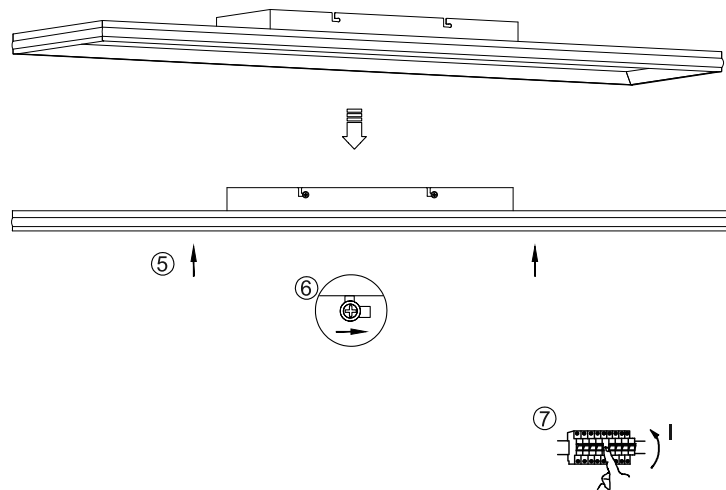

LED 1x LED-Board 12V DC/9W

1x 2x AAA 1,5V
4x 4x

LeuchtenDirekt

LeuchtenDirekt GmbH

Olakenweg 36 · D-59457 Werl

+49(0)2922 9721 9290

Kundenservice@neuhaus-group.de

www.leuchtendirekt.de