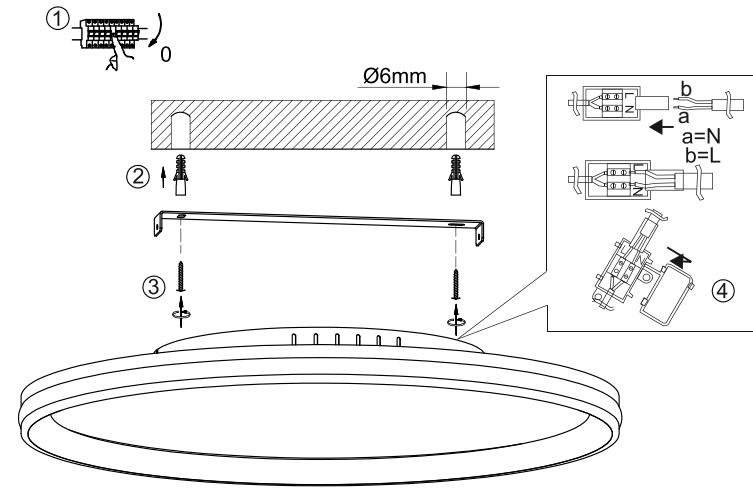

LeuchtenDirekt

LeuchtenDirekt GmbH

Olakenweg 36 · D-59457 Werl

+49(0)2922 9721 9290

Kundenservice@neuhaus-group.de

www.leuchtdirekt.de