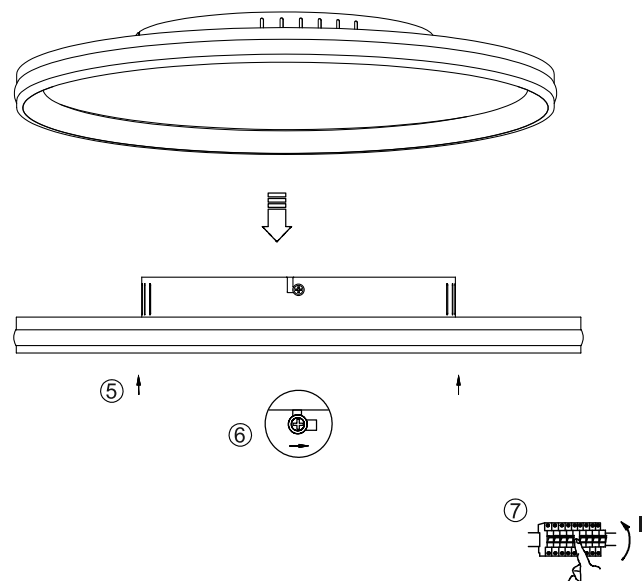

4

DE Funkfernbedienung Bedienungsanleitung

- 🔊 kurz Drücken: Alles ausschalten
  lang Drücken: Anlernen der Fernbedienung an die Leuchte. Flackert die Leuchte dreimal, ist die Leuchte an die Fernbedienung angelernt.
- 💡 kurz Drücken: CCT Funktion wird ein- / ausgeschaltet
  lang Drücken: Nachlichtfunktion (warm weiß / 10% Helligkeit)
  Schalten Sie die Leuchte über die Fernbedienung aus, drücken Sie die Nachlicht Taste erneut, um in den Nachlichtmodus zu wechseln.
- ☀️ Helligkeit / Geschwindigkeit einstellen:
  Erhöhen der Helligkeit, wenn nur weiß eingeschaltet ist.
  Erhöhen der Geschwindigkeit der RGB Farbmodi.
- 🎯 CCT Steps: 3500 K - 5000 K - 2700 K

- 🌡️ Reduzieren der Farbtemperatur
- 🌡️ Erhöhen der Farbtemperatur
- ☀️ Helligkeit / Geschwindigkeit einstellen:
  Reduzieren der Helligkeit, wenn nur weiß eingeschaltet ist.
  Reduzieren der Geschwindigkeit der RGB Farbmodi

- 🌍 RGB Farbmodus: Modus weiterschalten
- 🌍 RGB Farbmodus: Modus zurückschalten
- 🔊 RGB Ein- / Ausschalten
- 🎨 RGB
- 👤 RGB Farbwechsel starten / stoppen

Beschreibung	Betriebsgröße
Batterie	2x 1,5V AAA
Sendefrequenz	2,4GHz
Sendeleistung	max. 0,1dBm
Leerlaufstrom	5uA
Betriebsstrom	300uA
Reichweite der Fernbedienung	≤10m

5

EN Radio remote control operating instructions