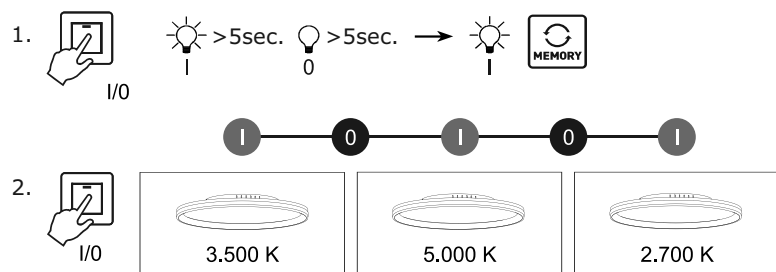

4

DE Funkfernbedienung Bedienungsanleitung

- 🔊 kurz Drücken: Alles ausschalten
  lang Drücken: Anlernen der Fernbedienung an die Leuchte. Flackert die Leuchte dreimal, ist die Leuchte an die Fernbedienung angelernt.
- 💡 kurz Drücken: CCT Funktion wird ein- / ausgeschaltet
  lang Drücken: Nachlichtfunktion (warm weiß / 10% Helligkeit)
  Schalten Sie die Leuchte über die Fernbedienung aus, drücken Sie die Nachlicht Taste erneut, um in den Nachlichtmodus zu wechseln.
- ☀️ Helligkeit / Geschwindigkeit einstellen:
  Erhöhen der Helligkeit, wenn nur weiß eingeschaltet ist.
  Erhöhen der Geschwindigkeit der RGB Farbmodi.
- 🎯 CCT Steps: 3500 K - 5000 K - 2700 K

- 🌡️ Reduzieren der Farbtemperatur
- 🌡️ Erhöhen der Farbtemperatur
- ☀️ Helligkeit / Geschwindigkeit einstellen:
  Reduzieren der Helligkeit, wenn nur weiß eingeschaltet ist.
  Reduzieren der Geschwindigkeit der RGB Farbmodi

- 🌍 RGB Farbmodus: Modus weiterschalten
- 🌍 RGB Farbmodus: Modus zurückschalten
- 🔊 RGB Ein- / Ausschalten
- 🎨 RGB
- 👤 RGB Farbwechsel starten / stoppen

Beschreibung	Betriebsgröße
Batterie	2x 1,5V AAA
Sendefrequenz	2,4GHz
Sendeleistung	max. 0,1dBm
Leerlaufstrom	5uA
Betriebsstrom	300uA
Reichweite der Fernbedienung	≤10m

5

EN Radio remote control operating instructions