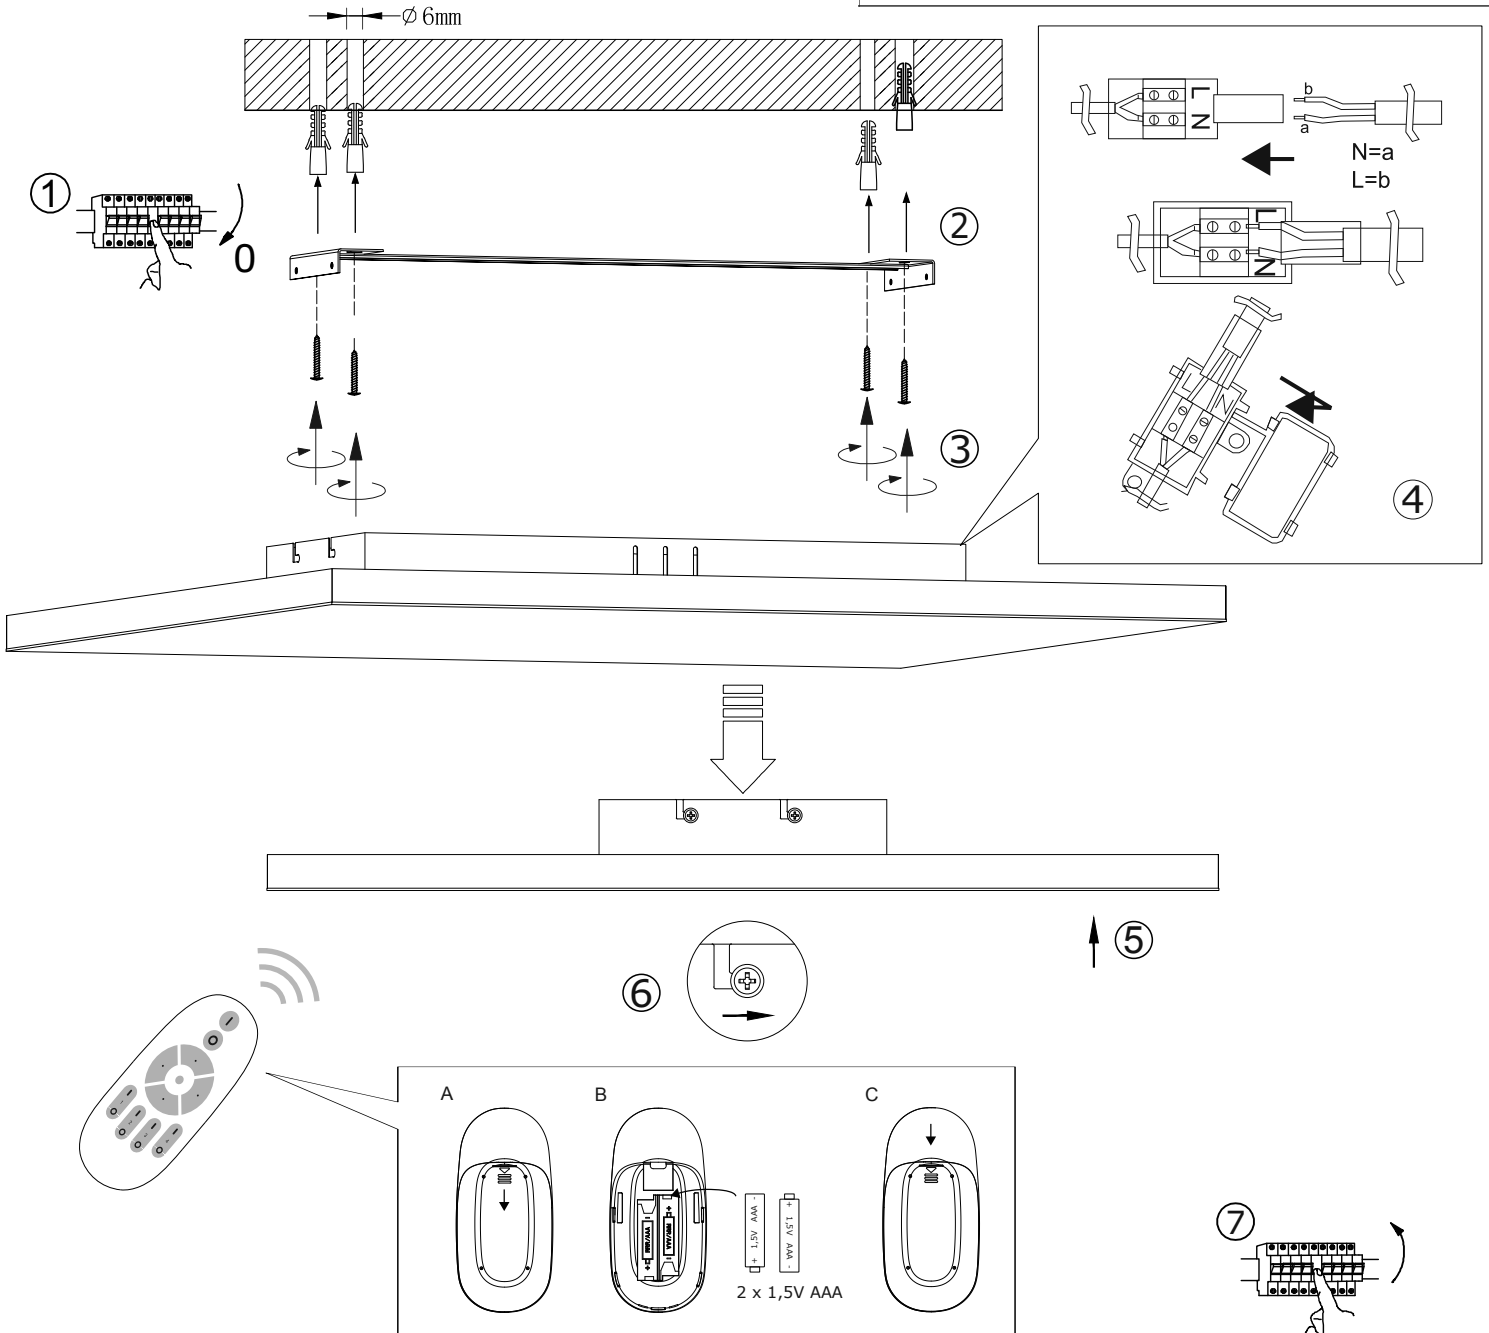

LED 24 W
 2.580 lm
 30 W
 2.300 lm
t 25.000 h
T_k 2.700-5.000 K
 15.000 x
 <0,5 s

996748

230V / 50Hz~

1x LED-Board 36V DC / 24W

2,4 GHz
 4,7 dBm

1 x

4 x

4 x

Das Gerät erfüllt die grundlegenden Anforderungen der Richtlinie 2014/53/EU (Radio Equipment Directive) des Europäischen Parlaments und des Rates der Europäischen Union vom 16.04.2014 über Funkanlagen und die gegenseitige Anerkennung ihrer Conformität. Die vollständige Conformitätserklärung kann bei der unten angegebenen Adresse angefordert werden.

This device fulfils the fundamental requirements of Directive 2014/53/EU (Radio Equipment Directive) of the European Parliament and of the Council of the European Union dated 16.04.2014 on items of radio equipment and the mutual recognition of their conformity. The full declaration of conformity can be requested from the address given below.