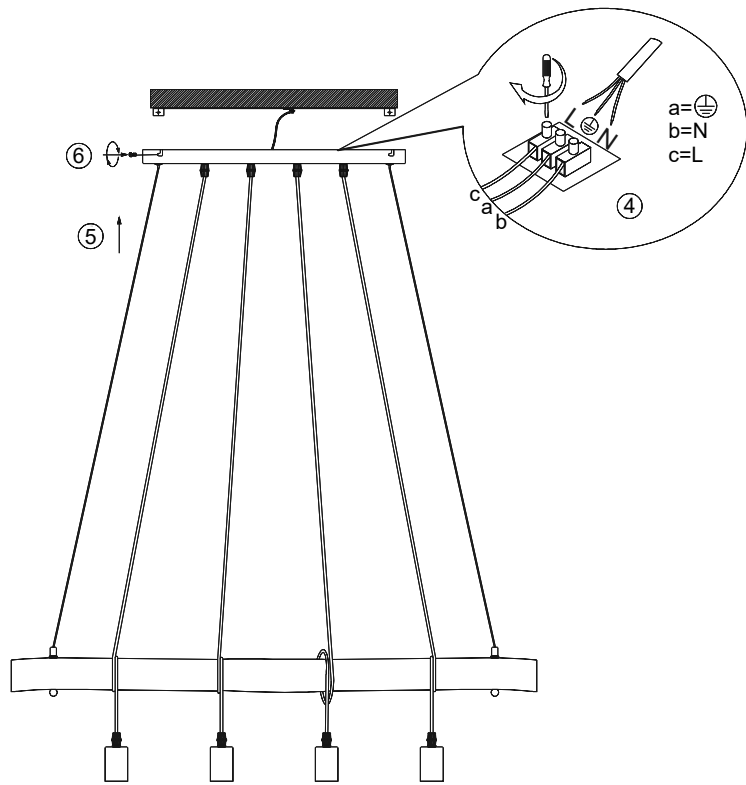

4 W
346 lm
E27
t 25.000 h
T_K 2.700 K
15.000 x
< 0,5 s

997961

230V / 50Hz~

4x E27 max. 4W

LeuchtenDirekt

LeuchtenDirekt GmbH
Olakenweg 36 · D-59457 Werl

+49(0)2922 9721 9290
Kundenservice@neuhaus-group.de
www.leuchtendirekt.de