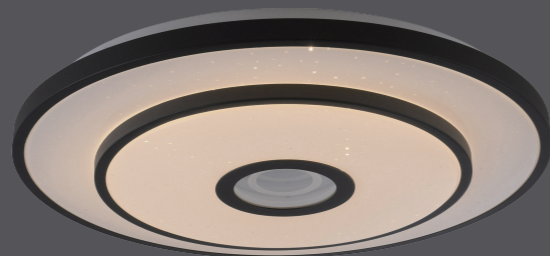

JUST LIGHT.

JUST LIGHT GmbH
Olakenweg 36 · D-59457 Werl
☎ +49(0)2922 9721 9290
✉ Kundenservice@neuhaus-group.de
www.just-light.info

JUST LIGHT.

901665 - TURANUS

DE

DE Dieses Produkt enthält eine Lichtquelle der Energieeffizienzklasse <F>.
GB This product contains a light source of energy efficiency class <F>.
FR Ce produit comprend une source de lumière de classe d'efficacité énergétique <F>

GB

ES Este producto contiene una fuente de luz de la clase de eficiencia energética <F>.

HR Ovaj proizvod sadrži izvor svjetlosti energetskeg razreda <F>.

HU Ez a termék <F> energiahatékonysági osztályba tartozó fényforrást tartalmaz.

IT Questo prodotto contiene una sorgente luminosa della classe di efficienza energetica <F>.

FR

NL Dit product bevat een lichtbron van energie-efficiëntieklasse <F>.

ES

HR

HU

IT

NL