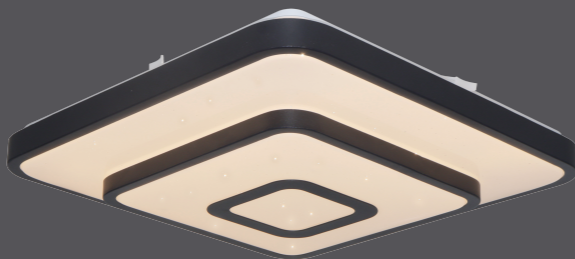

JUST LIGHT.

901860 - TURANUS

DE

DE Dieses Produkt enthält eine Lichtquelle der Energieeffizienzklasse <F>.

GB This product contains a light source of energy efficiency class <F>.

FR Ce produit comprend une source de lumière de classe d'efficacité énergétique <F>