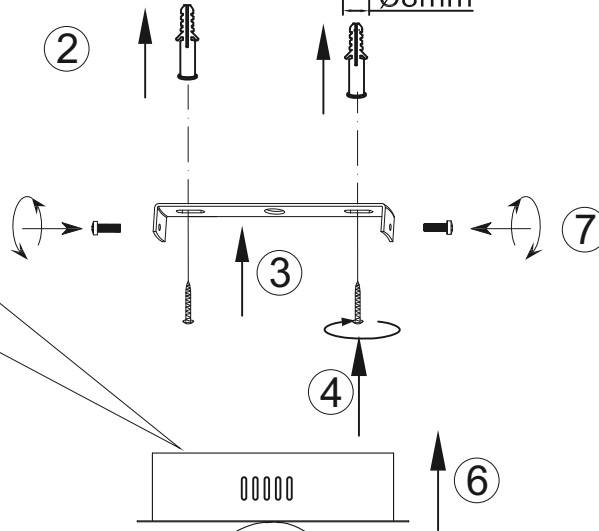

LED

t

T<sub>k</sub>

x

26W  
3.250 lm  
30W  
1.700 lm  
25.000 h  
3.000 K  
15.000 x  
<0,5 s

995467 / 995468

230V/50Hz~

1x LED-Board 37V DC / 26W

1

2

00000

6

8