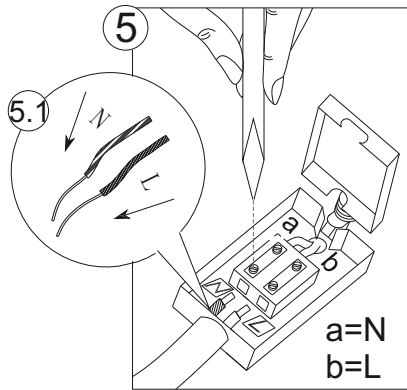

LED

t

T_k

x

26W
3.250 lm
30W
1.700 lm
25.000 h
3.000 K
15.000 x
<0,5 s

995467 / 995468

230V/50Hz~

1x LED-Board 37V DC / 26W

1