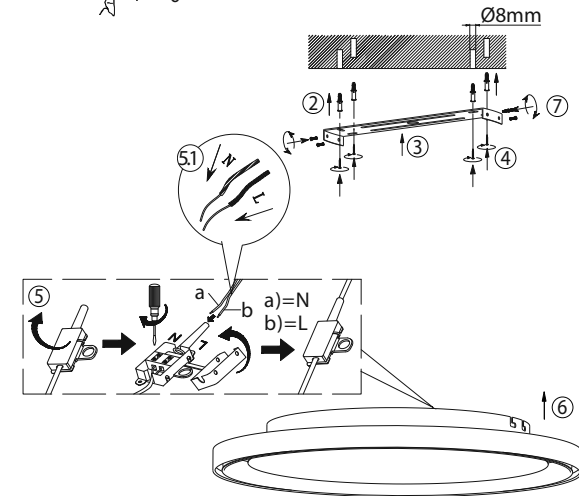

LED 28 W
3.650 lm
1.100 lm
t 25.000 h
T_k 3.000 K
15.000 x
<0,5 s

998393

230V / 50Hz~

LED 1x LED-Board 37,3V DC / 28W