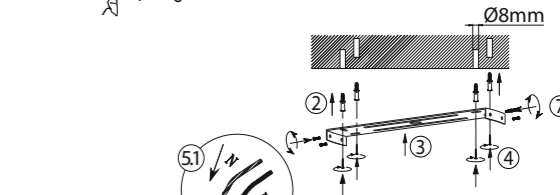

LED 20 W
2.650 lm
23,5 W
900 lm
t 25.000 h
T_k 3.000 K
15.000 x
<0,5 s

998345

230V / 50Hz~

LED 1x LED-Board 36,4V DC / 20W

I/O