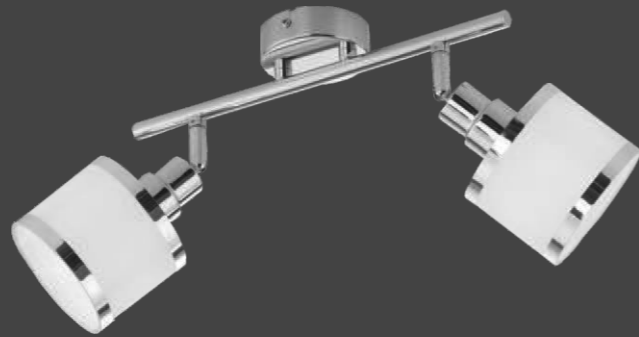

LeuchtenDirekt