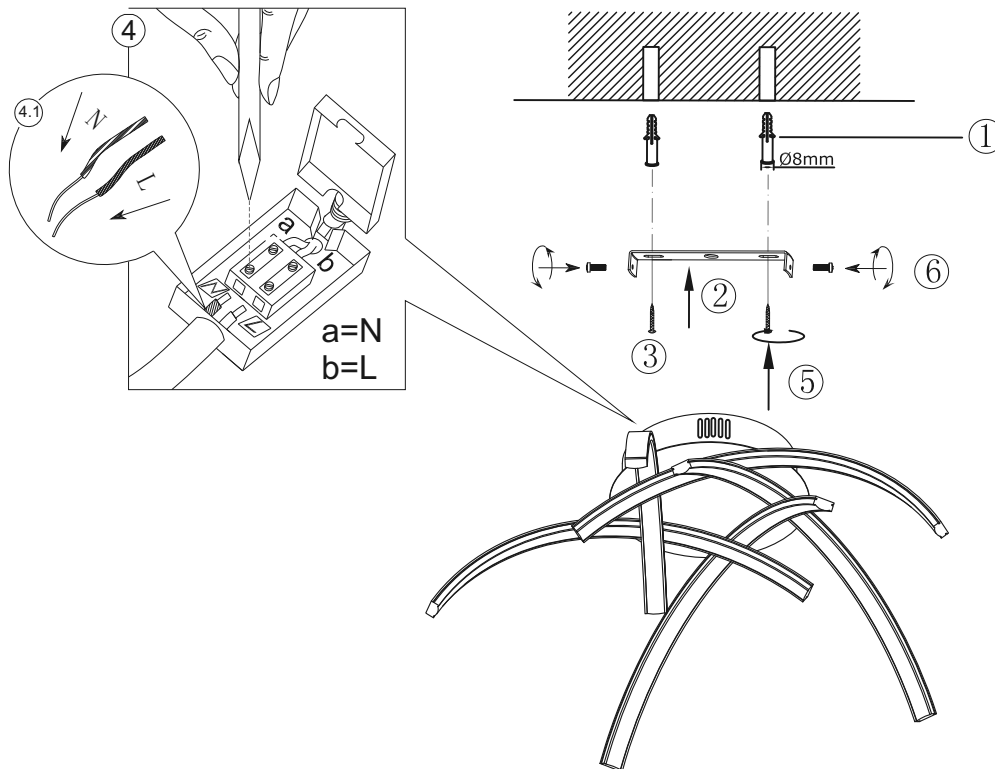

LED

t

T_k

3,7W
4451m
21W
1.4501m
25.000 h
3.000 K
15.000 x
<0,5s

995397

230V/50Hz

5xLED-Board 6, 2V DC/3, 7W

11/2018