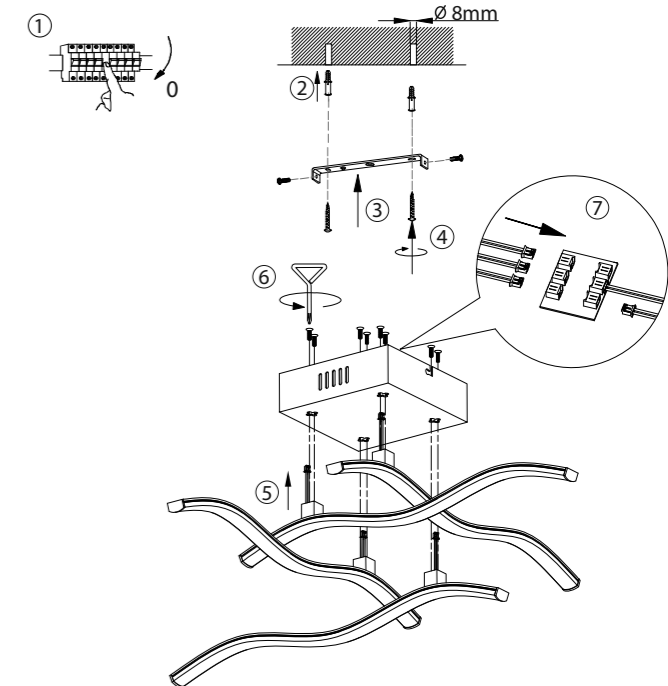

T_k

3.000 K

15.000 x

<0,5 s

992575

230V / 50Hz~

LED

4x LED-Board 34V DC / 4,6W