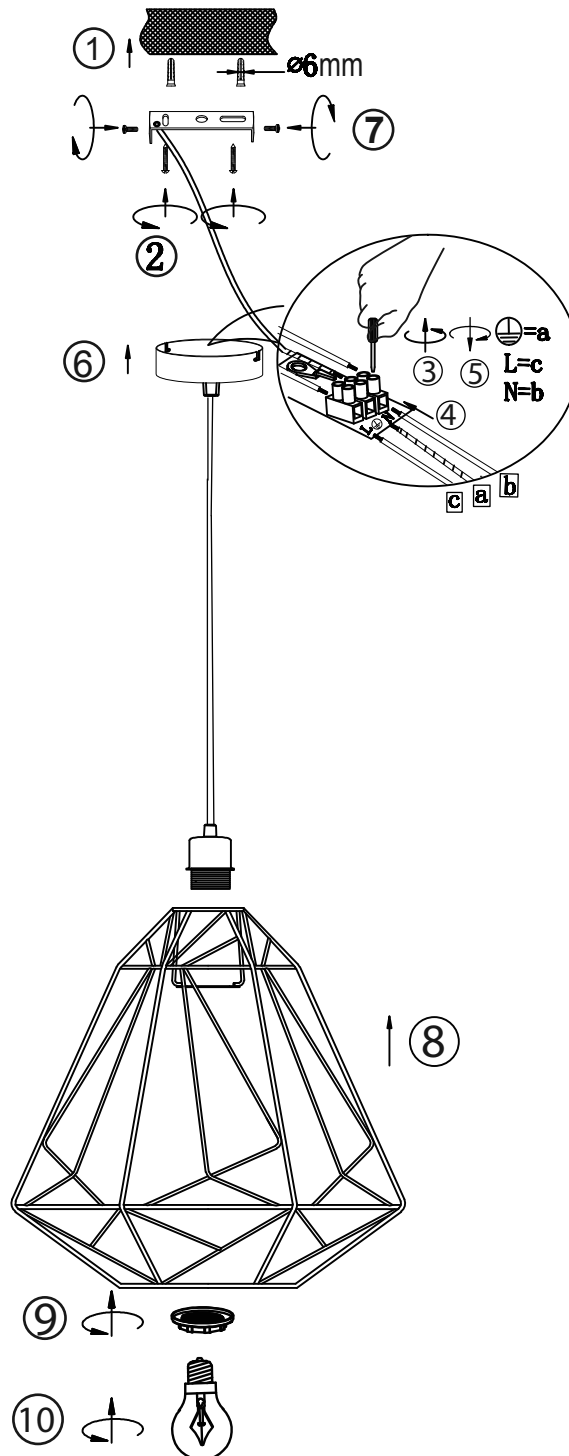

992184

230V / 50Hz

1 x E27 / 60W

12/2018